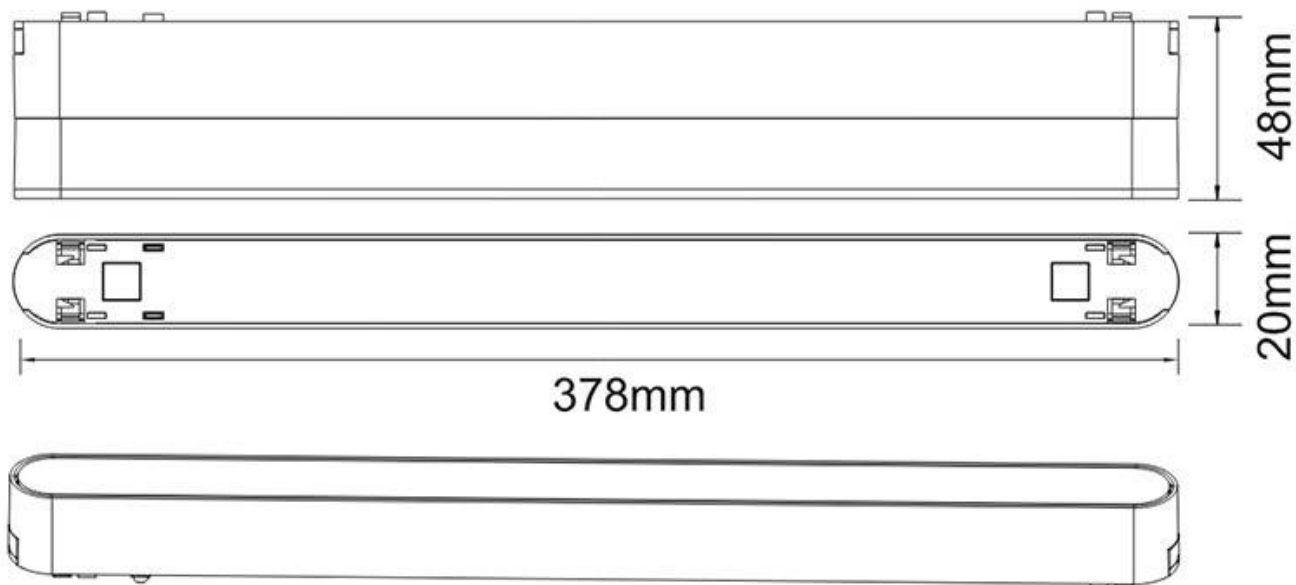

Ficha técnica

Foco carril SNOW SLIM Magnetic 378mm Basculante, 48V, 18W, 90°, blanco

LEDBOX®

ESQUEMA DE INSTALACIÓN