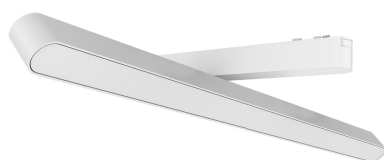

Ficha técnica

Foco carril SNOW SLIM Magnetic 378mm Basculante, 48V, 18W, 90°, blanco

LEDBOX®

GALERIA