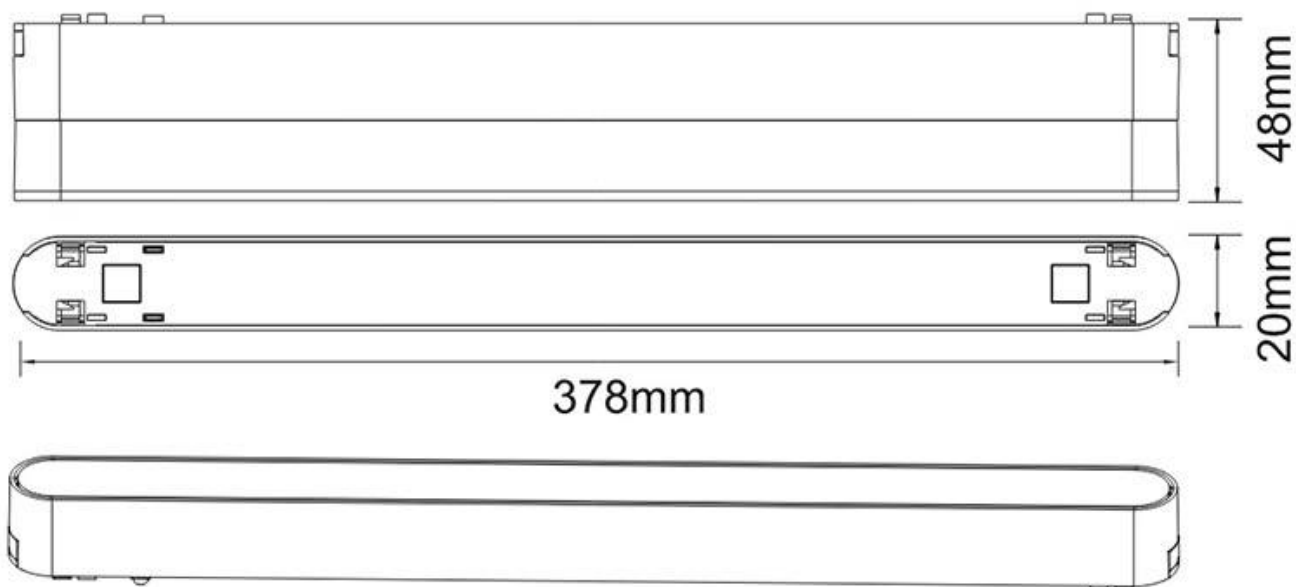

Ficha técnica

Foco carril SNOW SLIM Magnetic 378mm Basculante, 48V, 18W, 90°, blanco

LEDBOX®

ESQUEMA DE INSTALACIÓN