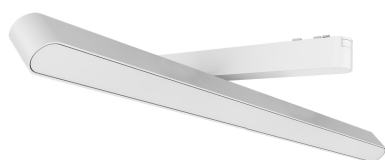

Ficha técnica

Foco carril SNOW SLIM Magnetic 378mm Basculante, 48V, 18W, 90°, blanco

LEDBOX®

GALERIA