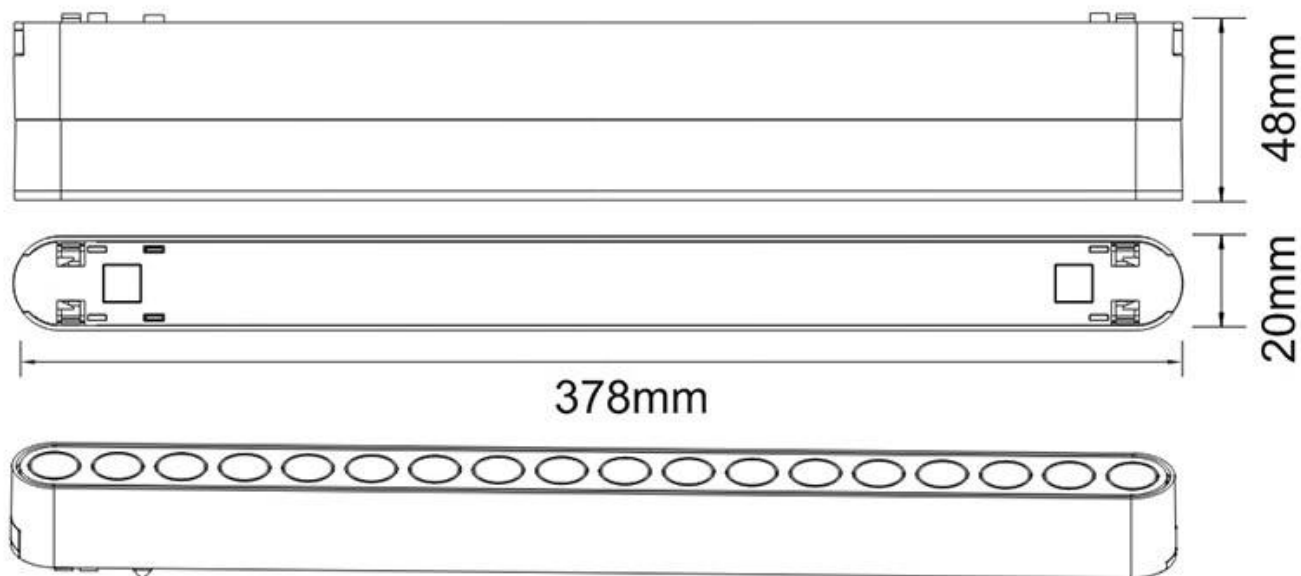

Ficha técnica

Foco carril SNOW SLIM Magnetic 378mm Basculante, 48V, 18W, 24°, blanco

LEDBOX®

ESQUEMA DE INSTALACIÓN