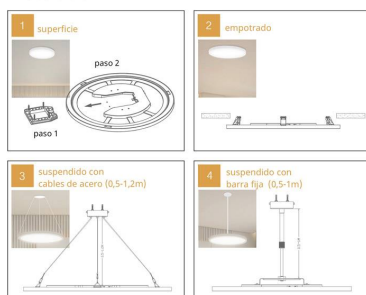

Ficha técnica

Plafón / Downlight Led MOON KRAMFOR 40-44-48W chip OSRAM, Ø583mm, CCT + Night Light, blanco

LEDBOX®

ESQUEMA DE INSTALACIÓN

Instalación

Ficha técnica

Plafón / Downlight Led MOON KRAMFOR 40-44-48W chip OSRAM, Ø583mm, CCT + Night Light, blanco