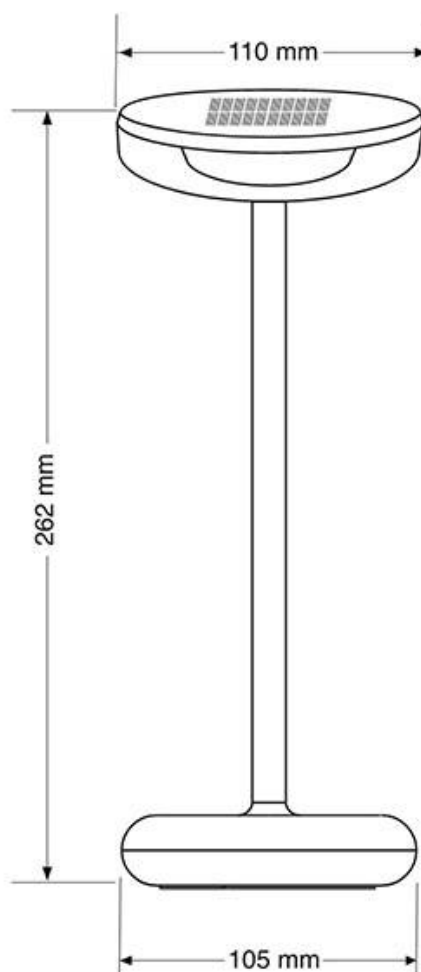

#### Dimensiones del producto

110x110x262mm

#### Dimensiones del packaging

12x12x27cm

## ESQUEMA DE INSTALACIÓN