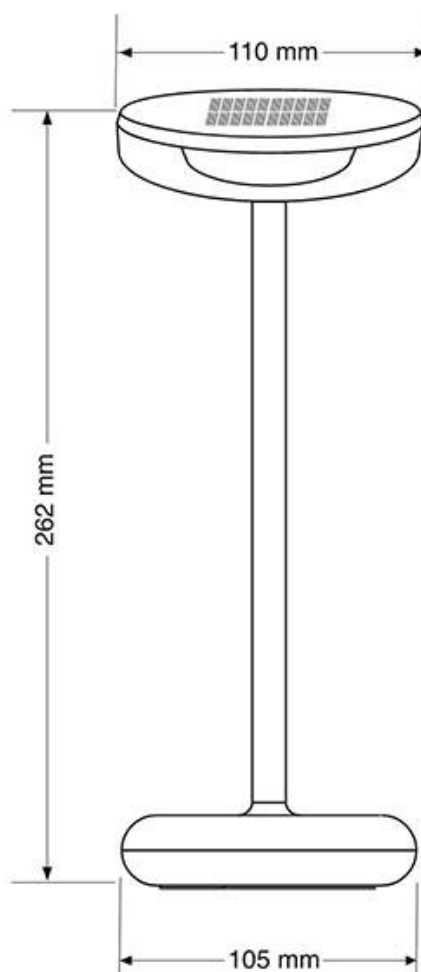

ESQUEMA DE INSTALACIÓN