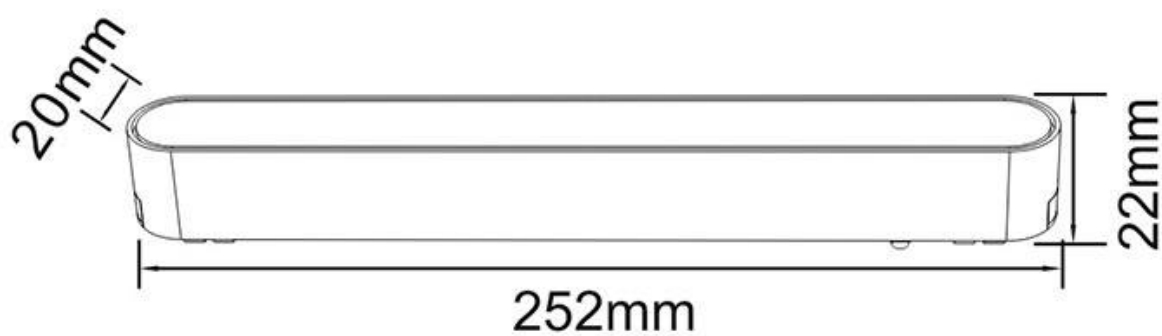

Ficha técnica

Foco carril SNOW SLIM Magnetic 252mm, 48V, 12W, 90°, blanco

LEDBOX®

ESQUEMA DE INSTALACIÓN