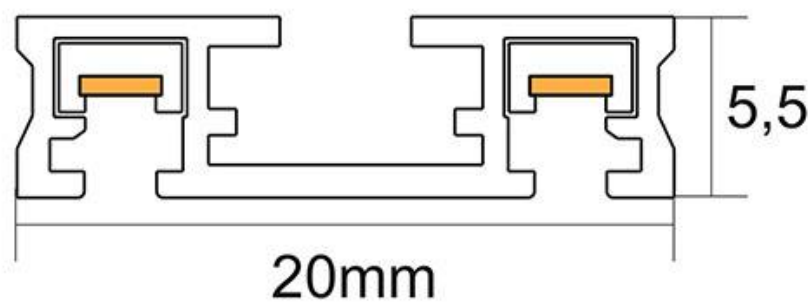

ESQUEMA DE INSTALACIÓN