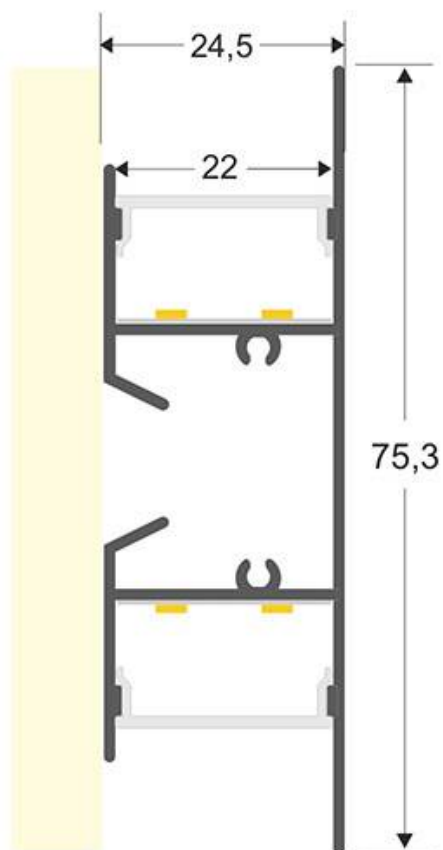

ESQUEMA DE INSTALACIÓN