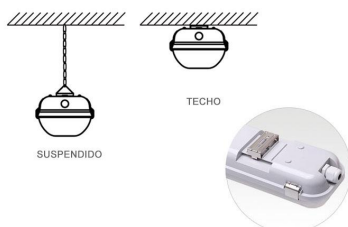

Instalación