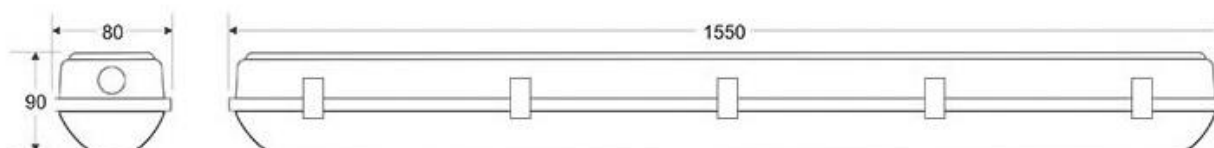

ESQUEMA DE INSTALACIÓN