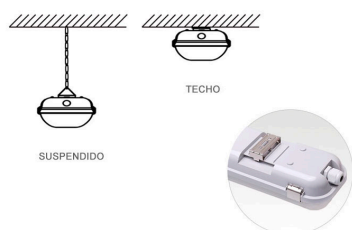

Pantalla estanca Slim para 2 tubos led T8 de 60cm

Pantalla Estanca Slim para dos Tubos LED 60cm IP65 Conexión un Lateral nos permite instalar dos tubos T8 y mantenerlos protegidos del polvo y la humedad. Se puede adaptar fácilmente para tubos con conexión a dos laterales.

Certificados

CE
ROHS
ECORAEE

DETALLES

La Pantalla Estanca Slim para dos Tubos LED 60cm IP65 Conexión un Lateral con conexión a un lateral nos permite instalar dos tubos T8 y mantenerlos protegidos del polvo y la humedad.

factor de protección IP65.

Al estar fabricada en PC, esta pantalla estanca para dos Tubos LED de 60cm es extremadamente resistente a impactos. Su fijación a cualquier superficie se realiza mediante clips de acero inoxidable. Por otro lado, la pantalla estanca para dos Tubos LED con conexión a un lateral ya incorpora todo el cableado y los portalámparas necesarios para funcionar.

Ficha técnica

Pantalla estanca Slim para 2 tubos led T8 de 60cm

LEDBOX®

Tubos Led No Incluidos

Se puede adaptar la pantalla estanca para conectar un tubo con conexión dos laterales.

Instalación

GALERIA

AVISO