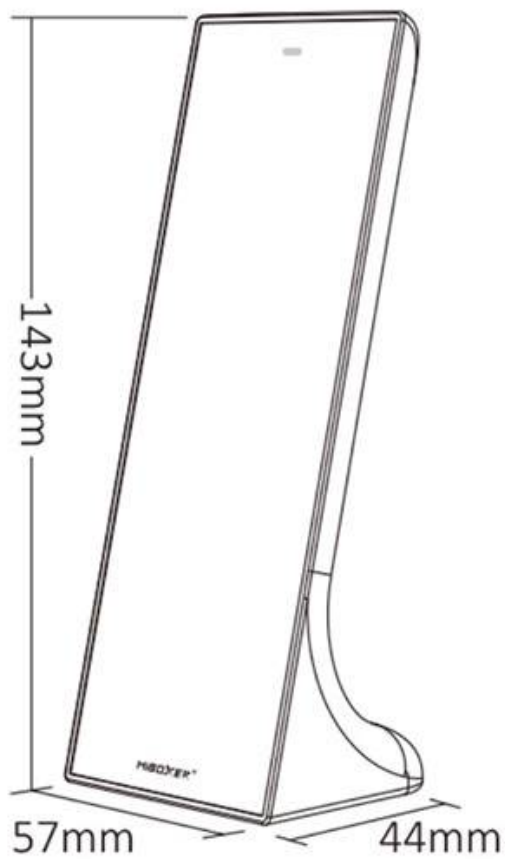

ESQUEMA DE INSTALACIÓN