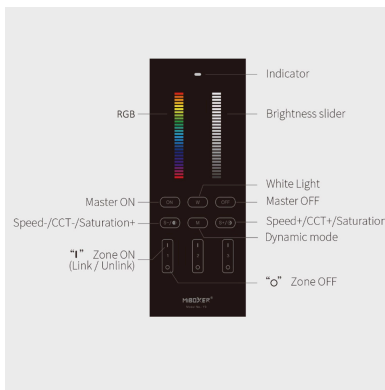

Mando a distancia de mesa RGB+CCT 3 zonas Cristal

Control remoto vertical RGB+CCT, de vidrio táctil suave y mate, resistente a rayones y sin huellas dactilares. Tecnología de transmisión inalámbrica 2.4Ghz con velocidad rápida y señal estable con el mejor rendimiento anti-interferencias.

Certificados

CE
ROHS
ECORAEE

DETALLES

Mando a distancia para controlar la intensidad, color y encendido/apagado de hasta tres zonas distintas RGB + CCT (blanco dual).

Su función de sincronización permite que con un solo mando a distancia pueda manejar hasta cuatro zonas distintas. Con selector de color mediante rueda que permite elegir entre las gamas de color. Control de brillo y controles ON / OFF.

Ficha técnica

Mando a distancia de mesa RGB+CCT 3 zonas Cristal

LEDBOX®

ESQUEMA DE INSTALACIÓN

GALERIA

AVISO

Datos sujetos a cambios sin aviso. Excepto errores y omisiones. Asegúrese de utilizar el archivo más reciente posible.