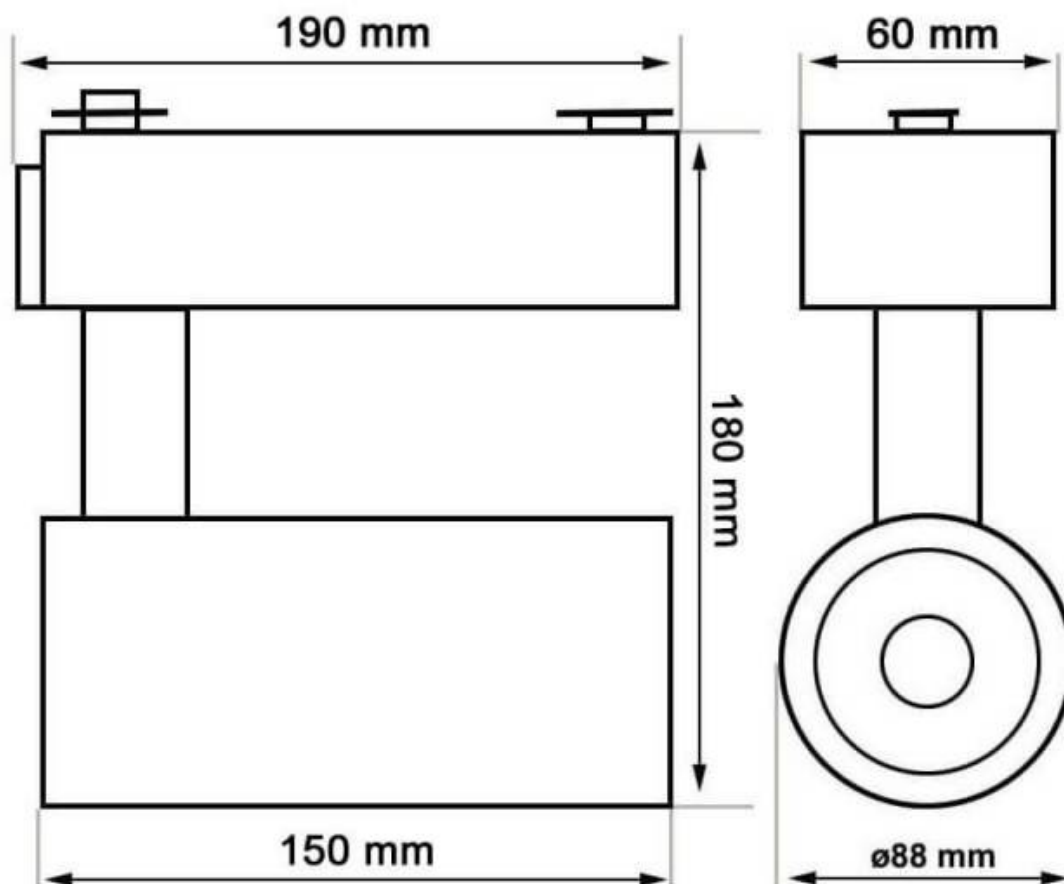

ESQUEMA DE INSTALACIÓN