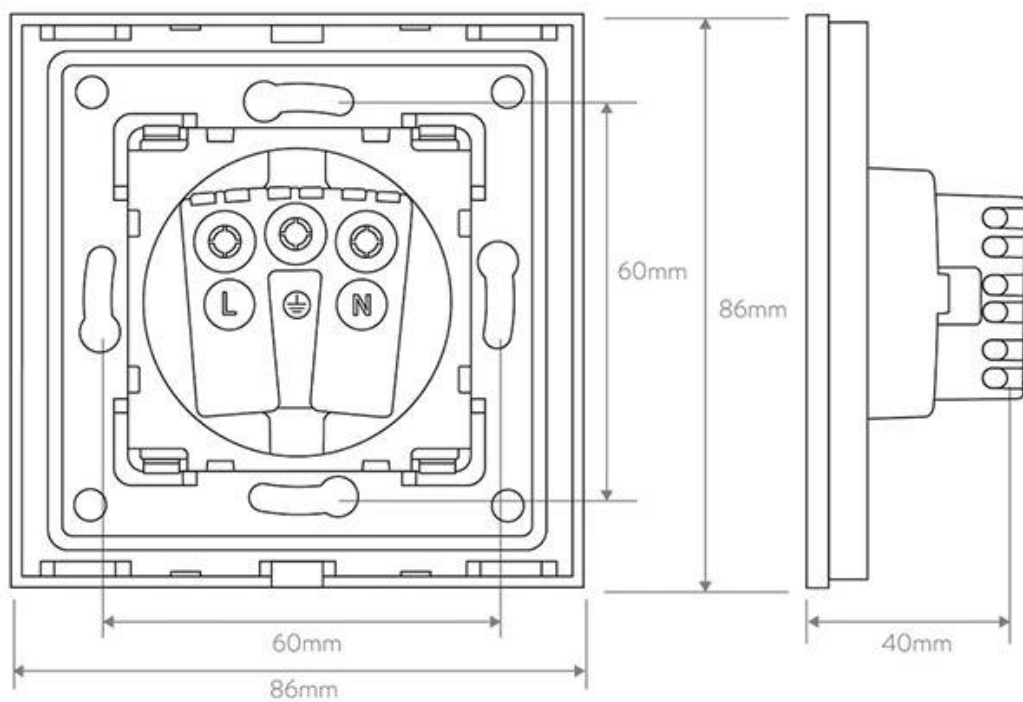

Toda la gama de **mecanismos eléctricos** han sido diseñadas para montarse con gran facilidad pudiendo montar los paneles de cristal sobre los mecanismos empotrables con un solo click.

ESQUEMA DE INSTALACIÓN