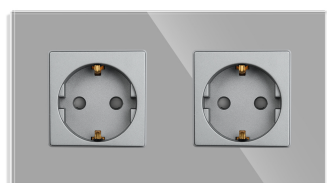

GALERIA

STANDARD SIZE

Rated operational voltage: 110V- 240V AC
Operating frequency: 50/60 Hz
Working temperature: - 20°C~ + 70°C
Relative humidity: 10 % ~ 93 % (non-condensing)