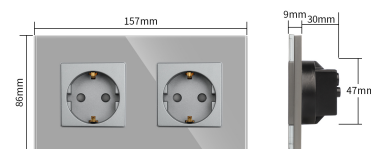

STANDARD SIZE

Rated operational voltage: 110V- 240V AC
Operating frequency: 50/60 Hz
Working temperature: - 20°C~ + 70°C
Relative humidity: 10 % ~ 93 % (non-condensing)