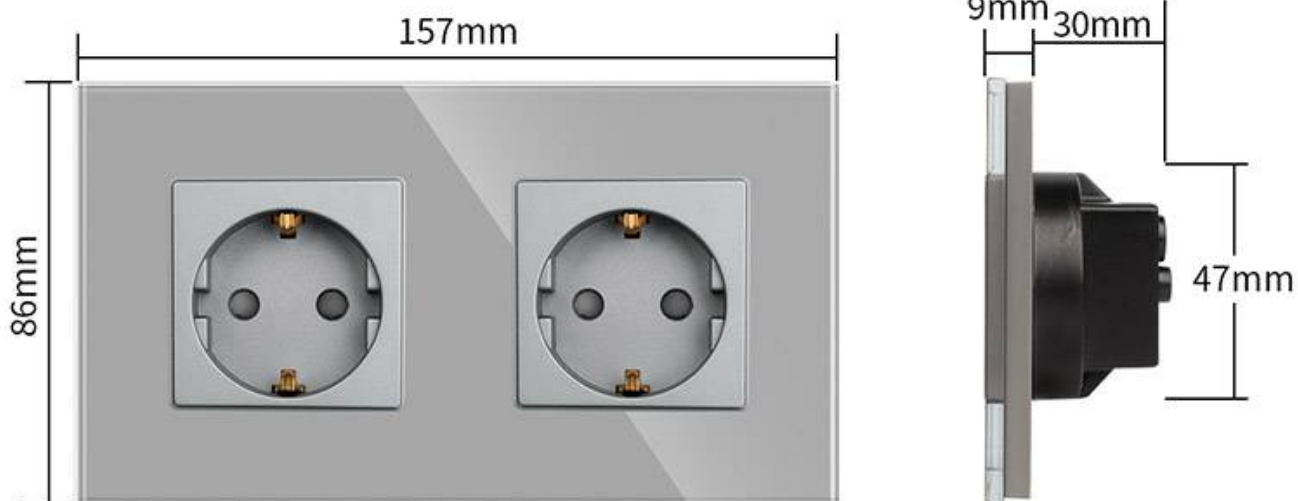

ESQUEMA DE INSTALACIÓN