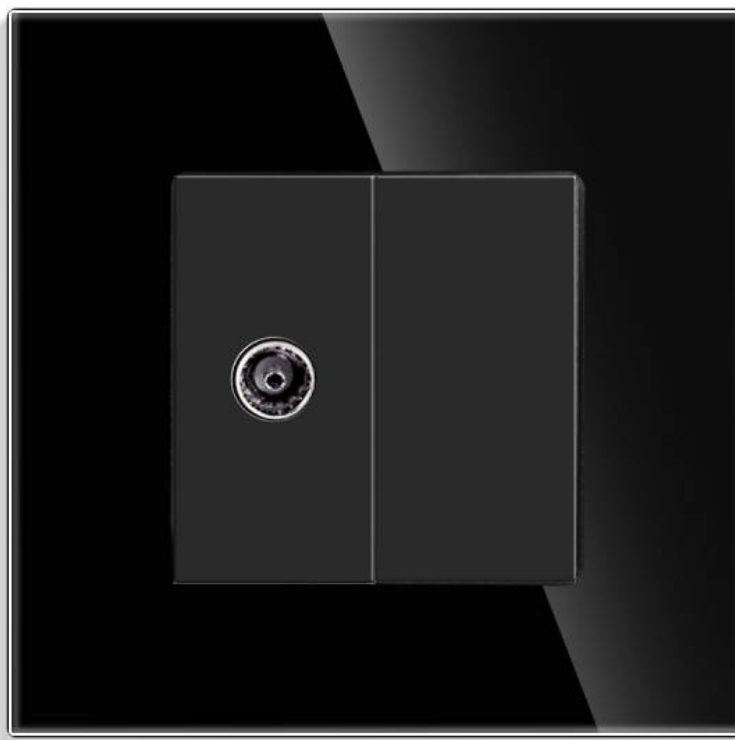

GALERIA

STANDARD SIZE

Fits EU standard flush-mounted box