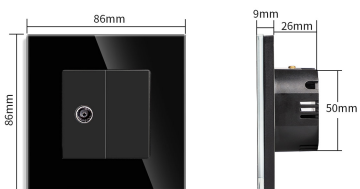

Referencia

LD1211549

Dimensiones del producto

30x86x86mm

Dimensiones del packaging

4x9x9cm

Certificados

CE
ROHS
ECORAEE

click.

*Panel frontal de cristal de color negro incluido

Características técnicas:

- Tipo de mecanismo: Toma TV
- Dimensiones: 45mm*22mm EU standard
- Certificación: CE,ROHS

ESQUEMA DE INSTALACIÓN

Instalación

The wiring diagram of TV Socket

GALERIA

STANDARD SIZE

Fits EU standard flush-mounted box

AVISO

Datos sujetos a cambios sin aviso. Excepto errores y omisiones. Asegúrese de utilizar el archivo más reciente posible.