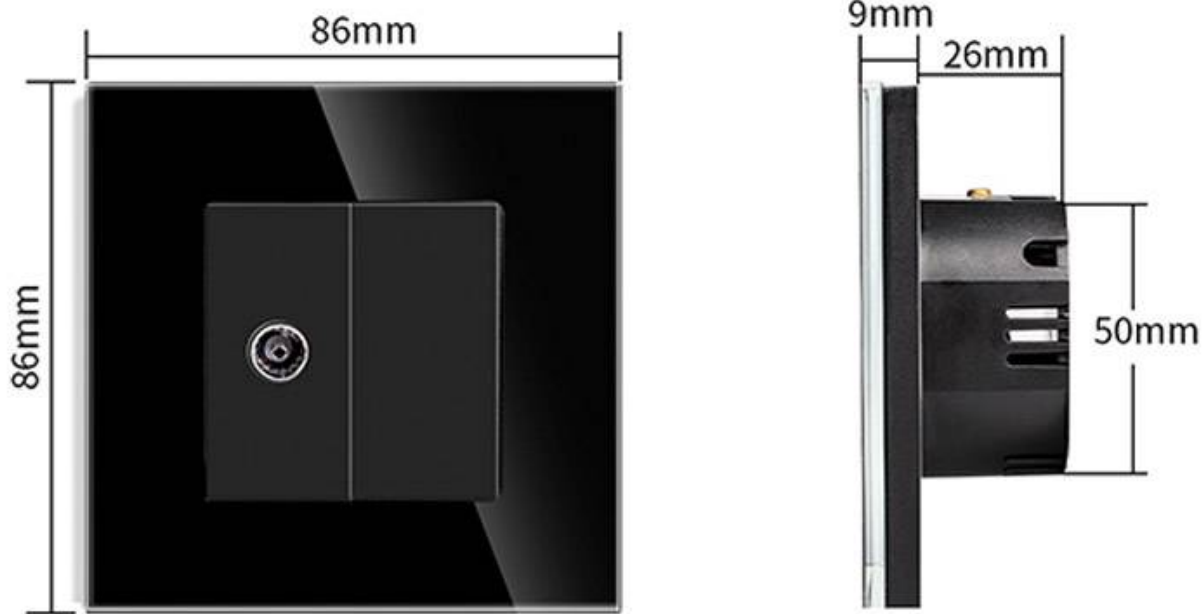

Referencia

LD1211549

Dimensiones del producto

30x86x86mm

Dimensiones del packaging

4x9x9cm

Certificados

CE
ROHS
ECORAEE

DETALLES

Mecanismos electrónicos de alta calidad y un diseño minimalista que le da una apariencia elegante y estilo refinado.

Toda la gama de mecanismos han sido diseñadas para montarse con gran facilidad pudiendo montar los paneles de cristal sobre los mecanismos empotrables con un solo

click.

*Panel frontal de cristal de color negro incluido

Características técnicas:

- Tipo de mecanismo: Toma TV
- Dimensiones: 45mm*22mm EU standard
- Certificación: CE,ROHS

ESQUEMA DE INSTALACIÓN

Instalación

The wiring diagram of TV Socket

GALERIA

STANDARD SIZE

Fits EU standard flush-mounted box

AVISO

Datos sujetos a cambios sin aviso. Excepto errores y omisiones. Asegúrese de utilizar el archivo más reciente posible.