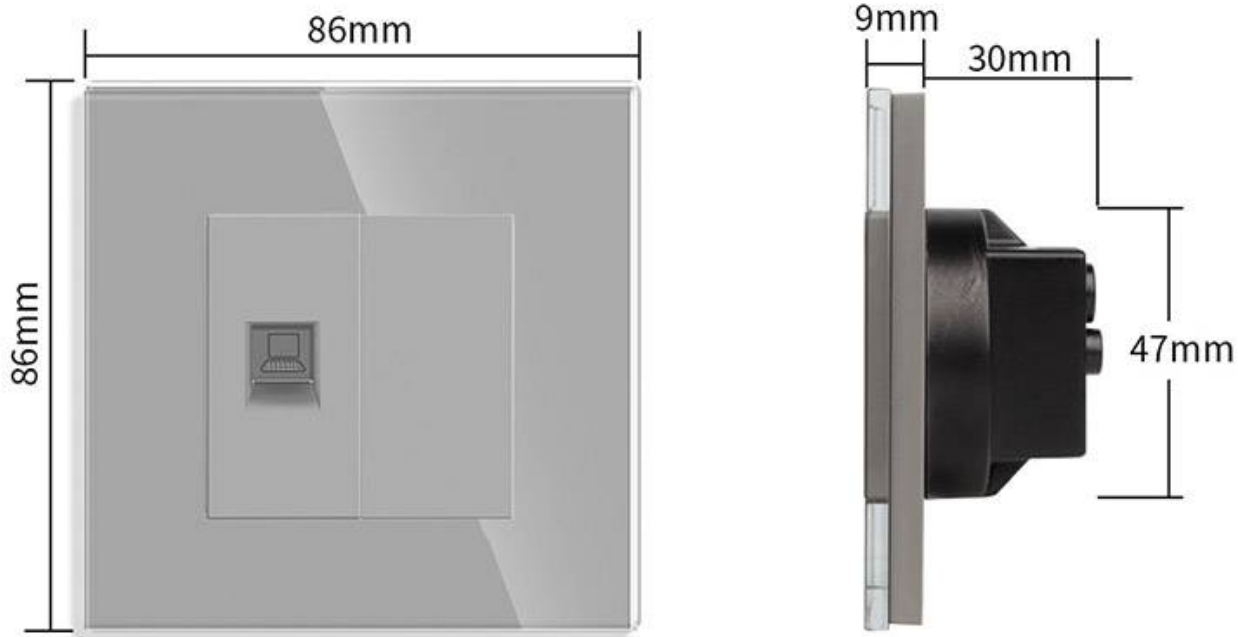

Conector Red RJ45, CAT 6, KOOB frontal gris cristal

Conector 1 x toma de RED RJ45 de color gris CAT6, para configurar el mecanismo de acuerdo a tus necesidades concretas.

ESPECIFICACIONES

Tensión de funcionamiento	AC210-250V
Color	gris
Interior-exterior	Interior
Protección IP	IP20
Temp. de trabajo	-30 +70
Etiqueta energética	A++

Referencia

LD1211647

Dimensiones del producto

30x86x86mm

Dimensiones del packaging

4x9x9cm

Certificados

CE
ROHS
ECORAEE

click.

*Panel frontal de cristal de color gris incluido

Características técnicas:

- Tipo de mecanismo: Toma Red RJ45 Cat6
- Dimensiones: 45mm*22mm EU standard
- Certificación: CE,ROHS

ESQUEMA DE INSTALACIÓN

Instalación

GALERIA

STANDARD SIZE

Fits EU standard flush-mounted box

AVISO

Datos sujetos a cambios sin aviso. Excepto errores y omisiones. Asegúrese de utilizar el archivo más reciente posible.