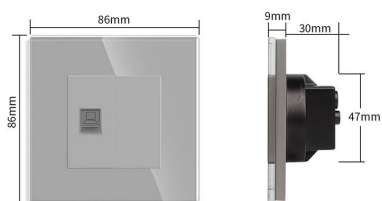

Referencia

LD1211647

Dimensiones del producto

30x86x86mm

Dimensiones del packaging

4x9x9cm

Certificados

CE
ROHS
ECORAEE

click.

*Panel frontal de cristal de color gris incluido

Características técnicas:

- Tipo de mecanismo: Toma Red RJ45 Cat6
- Dimensiones: 45mm*22mm EU standard
- Certificación: CE,ROHS

ESQUEMA DE INSTALACIÓN

Instalación

GALERIA

STANDARD SIZE

Fits EU standard flush-mounted box

AVISO

Datos sujetos a cambios sin aviso. Excepto errores y omisiones. Asegúrese de utilizar el archivo más reciente posible.