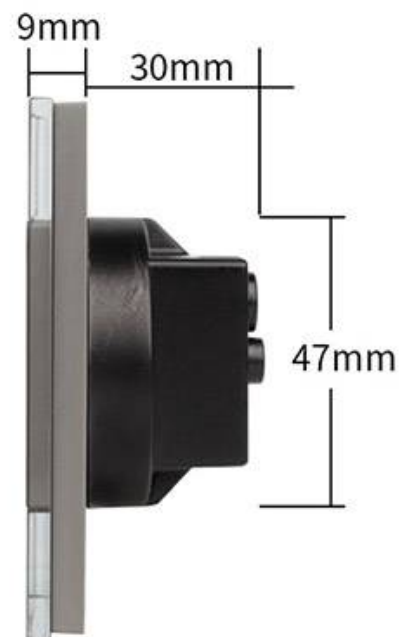

Conector Red 2x RJ45, CAT 6, KOOB frontal gris cristal

Conector con 2 x tomas de RED RJ45 de color gris CAT6, para configurar el mecanismo de acuerdo a tus necesidades concretas.

ESPECIFICACIONES

Tensión de funcionamiento	AC210-250V
Color	gris
Interior-exterior	Interior
Protección IP	IP13
Temp. de trabajo	-30 +70
Etiqueta energética	A++

Referencia

LD1211648

Dimensiones del producto

30x86x86mm

Dimensiones del packaging

4x9x9cm

Certificados

CE
ROHS
ECORAE

click.

*Panel frontal de cristal de color gris incluido

Características técnicas:

- Tipo de mecanismo: Toma Red RJ45 Cat6
- Dimensiones: 45mm*22mm EU standard
- Certificación: CE,ROHS

ESQUEMA DE INSTALACIÓN

Instalación

The wiring diagram of COM Socket

GALERIA

STANDARD SIZE

Fits EU standard flush-mounted box

AVISO

Datos sujetos a cambios sin aviso. Excepto errores y omisiones. Asegúrese de utilizar el archivo más reciente posible.