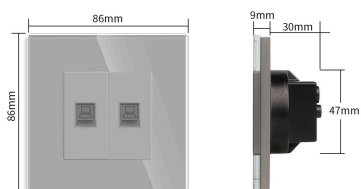

Referencia

LD1211648

Dimensiones del producto

30x86x86mm

Dimensiones del packaging

4x9x9cm

Certificados

CE
ROHS
ECORAE

click.

*Panel frontal de cristal de color gris incluido

Características técnicas:

- Tipo de mecanismo: Toma Red RJ45 Cat6
- Dimensiones: 45mm*22mm EU standard
- Certificación: CE,ROHS

ESQUEMA DE INSTALACIÓN

Instalación

The wiring diagram of COM Socket

GALERIA

STANDARD SIZE

Fits EU standard flush-mounted box

AVISO

Datos sujetos a cambios sin aviso. Excepto errores y omisiones. Asegúrese de utilizar el archivo más reciente posible.