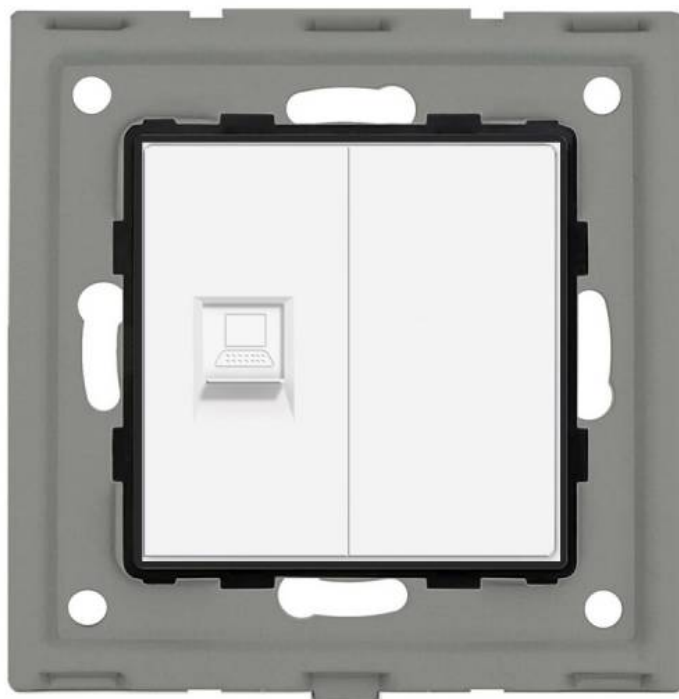

Conector Red RJ45, CAT 6 + tapa blanco

Conector 1 x toma de RED RJ45 de color blanco CAT6, para configurar el mecanismo de acuerdo a tus necesidades concretas.

ESPECIFICACIONES

Tensión de funcionamiento	AC210-250V
Color	blanco
Interior-exterior	Interior
Protección IP	IP13
Temp. de trabajo	-30 +70
Etiqueta energética	A++

click.

*Panel frontal de cristal no incluido

Características técnicas:

- Tipo de mecanismo: Toma Red RJ45 Cat6
- Dimensiones: 45mm*22mm EU standard
- Certificación: CE,ROHS

ESQUEMA DE INSTALACIÓN

GALERIA

STANDARD SIZE