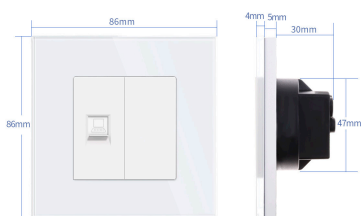

Referencia

LD1211151

Dimensiones del producto

30x86x86mm

Dimensiones del packaging

4x9x9cm

Certificados

CE
ROHS
ECORAEE

click.

*Panel frontal de cristal no incluido

Características técnicas:

- Tipo de mecanismo: Toma Red RJ45 Cat6
- Dimensiones: 45mm*22mm EU standard
- Certificación: CE,ROHS

ESQUEMA DE INSTALACIÓN

GALERIA

STANDARD SIZE