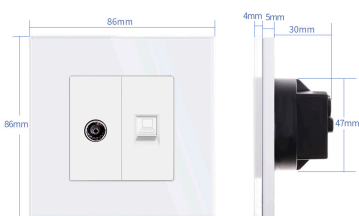

GALERIA

STANDARD SIZE

Fits EU standard flush-mounted box