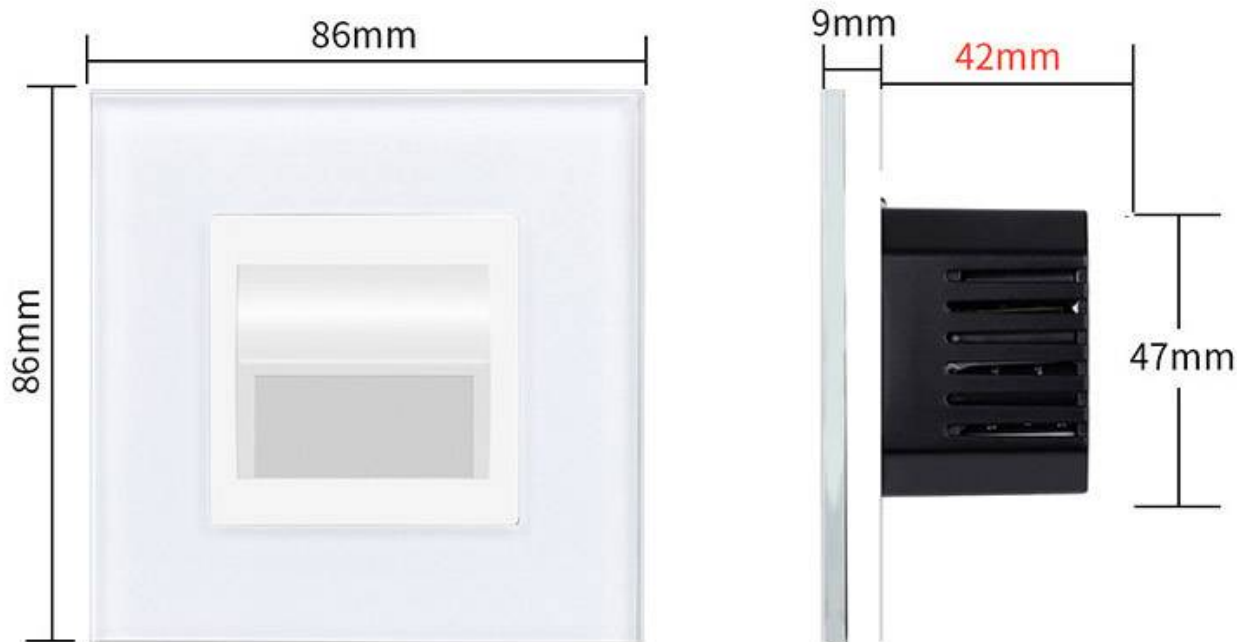

ESQUEMA DE INSTALACIÓN