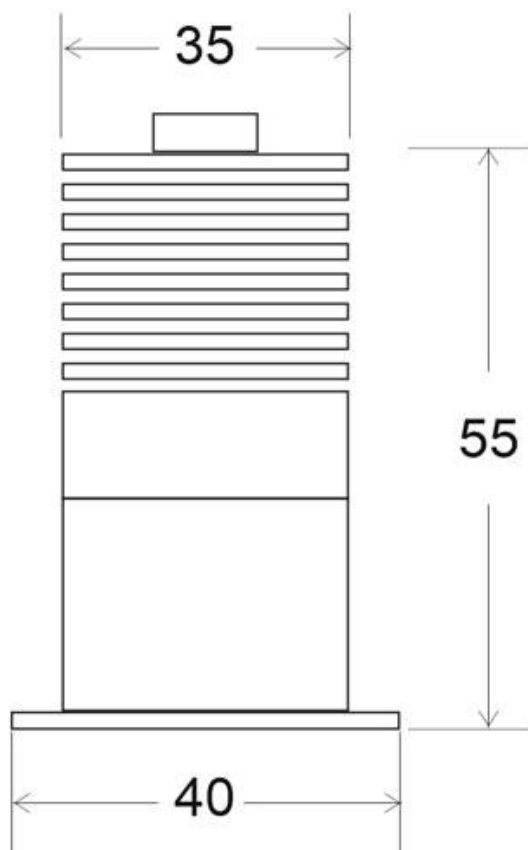

Ficha técnica

Spot LUCERNA, Bridgelux Chip, 6W, CCT, UGR11, negro cromo

LEDBOX®

ESQUEMA DE INSTALACIÓN