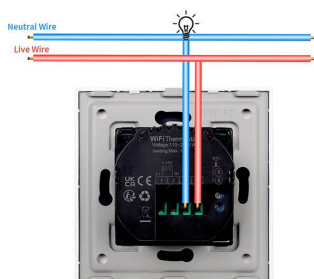

Instalación