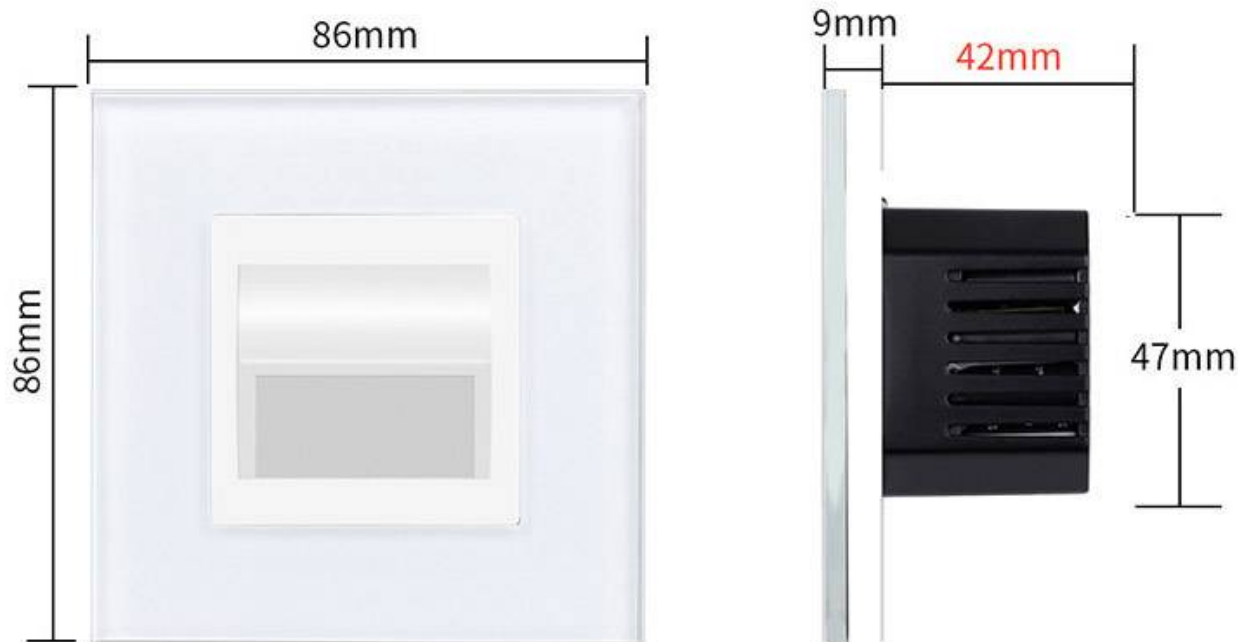

ESQUEMA DE INSTALACIÓN