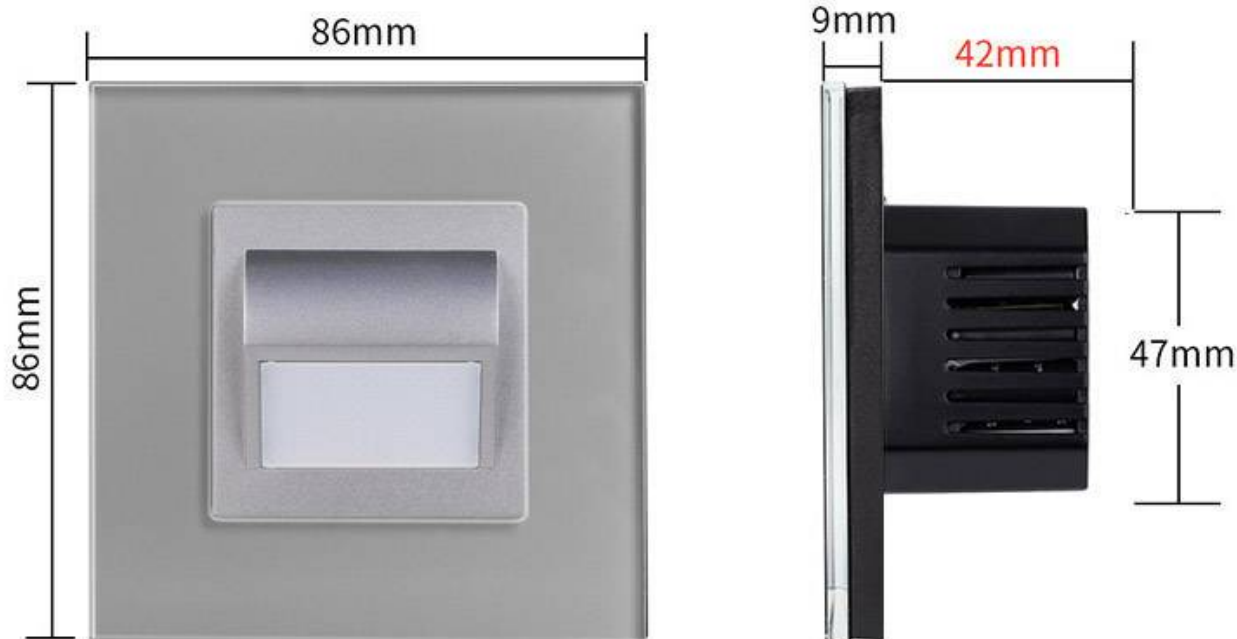

ESQUEMA DE INSTALACIÓN