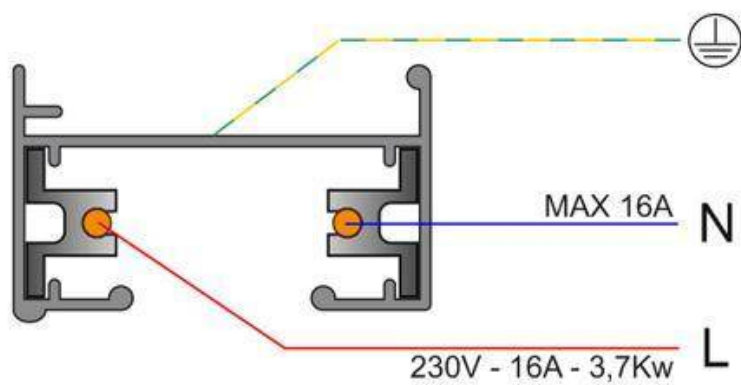

ESQUEMA DE INSTALACIÓN