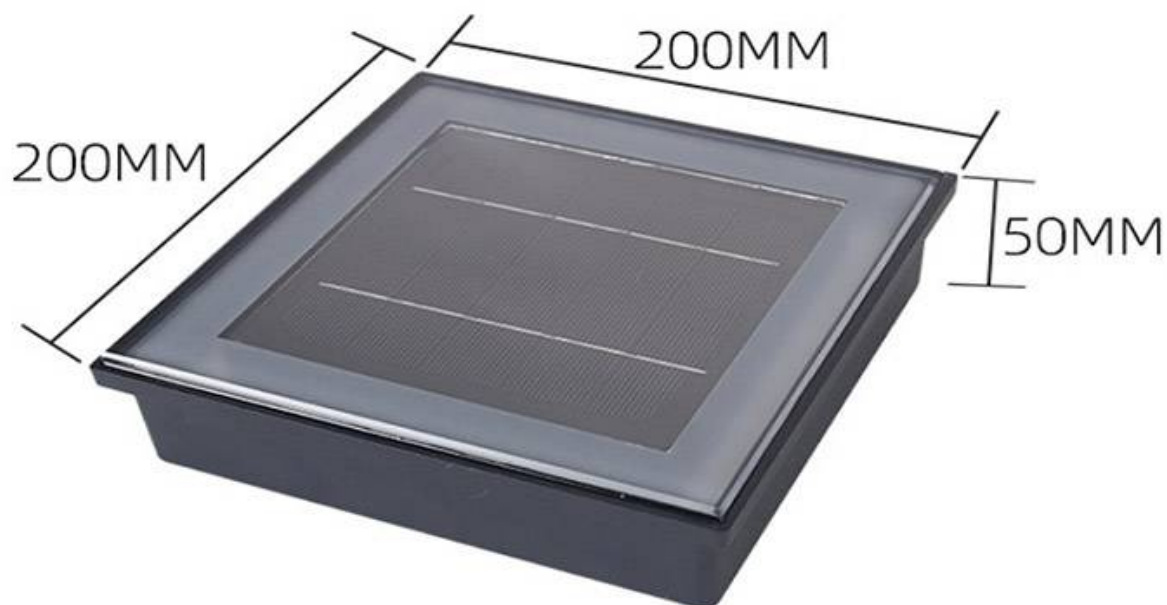

ESQUEMA DE INSTALACIÓN