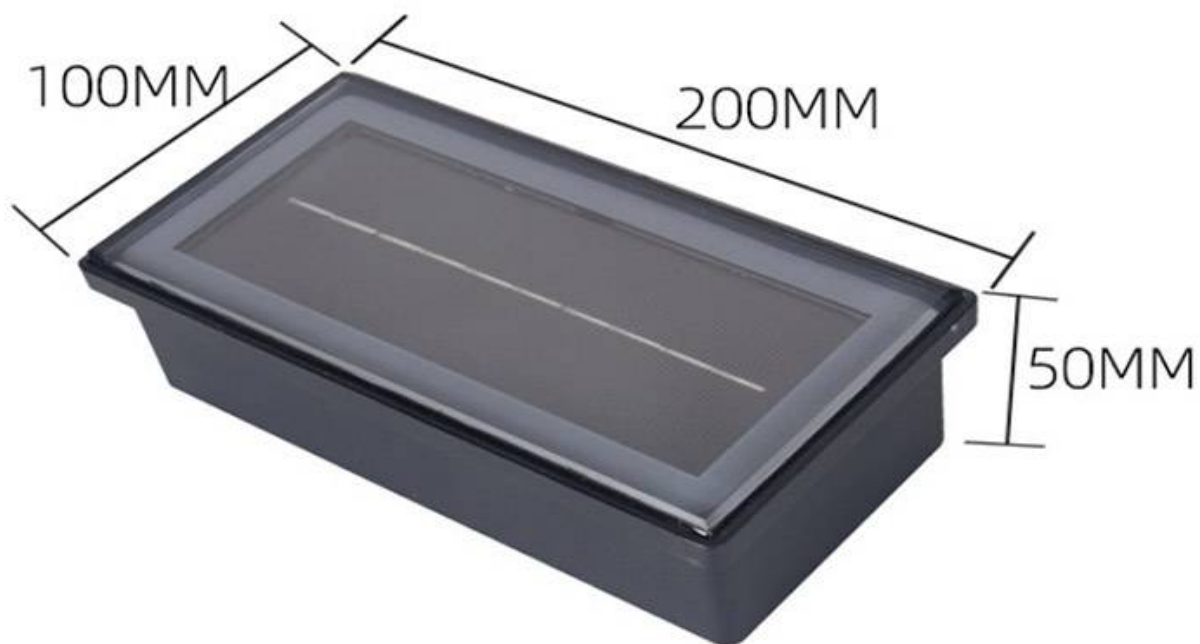

ESQUEMA DE INSTALACIÓN