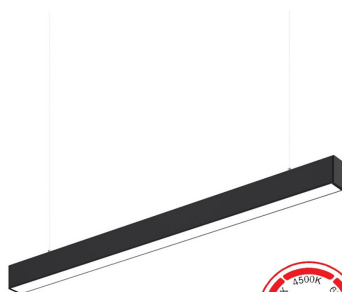

Ficha técnica

Lámpara colgante / superficie METRO, ampliable, 50W, 150cm, 3CCT

LEDBOX®

GALERIA