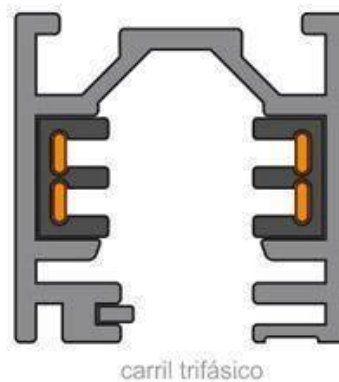

Dimensiones del producto
55x55x160mm

Dimensiones del packaging
9x9x15cm

Certificados

CE
ROHS
ECORAE

MODELOS

Color de luz	Temperatura color (k)	Luminosidad (lm)
Blanco cálido	3000K	600lm
Blanco neutro	4000K	650lm
Blanco frío	6000K	700lm

- **Incluye conector para carril monofásico (dos hilos).** (Opcionalmente puede adaptarse conector

para carril bifásico - 3hilos, o carril trifásico - 4 hilos, solicita información)

- Con una estética cuidada para cualquier ambiente.
- Proporciona un haz de luz natural que no emite calor y de muy bajo consumo.
- Orientable en cualquier dirección.
- Ideal para todo tipo de alta decoración, exposiciones, tiendas, centros comerciales, etc.
- Su potente haz de luz con chip led SMD ilumina con precisión los detalles.

Incluye: Foco led de carril monofásico + bombilla GU10 7W

ESQUEMA DE INSTALACIÓN

GALERIA

AVISO

Datos sujetos a cambios sin aviso. Excepto errores y omisiones. Asegúrese de utilizar el archivo más reciente posible.