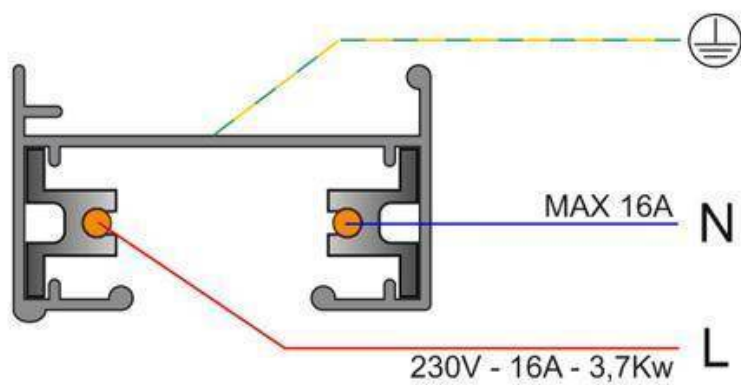

ESQUEMA DE INSTALACIÓN