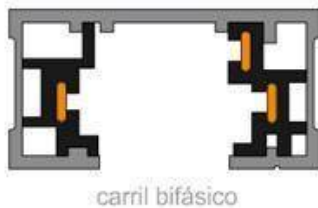

ESQUEMA DE INSTALACIÓN