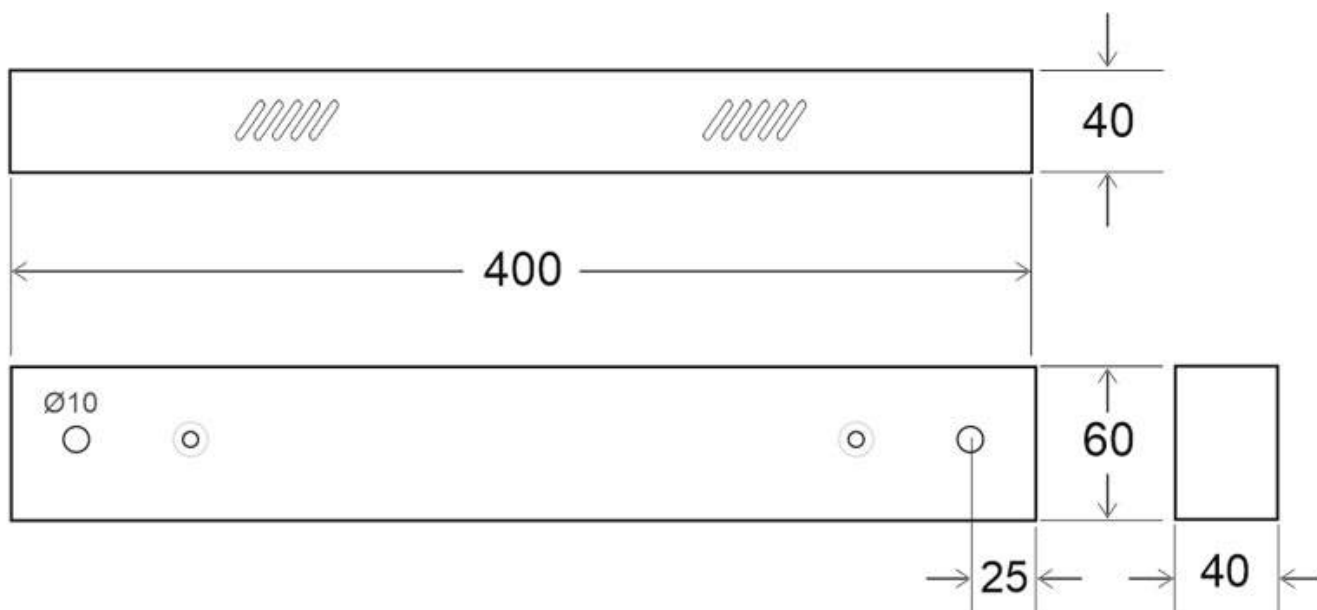

Florón rectangular silver 400x60mm

Florón rectangular silver, 400x60x40mm

ESPECIFICACIONES

Interior-exterior

Interior

Referencia

LD2013053

Dimensiones del producto

60x400x40mm

Dimensiones del packaging

6x40x4cm

Certificados

CE

ROHS

ECORAE

DETALLES

Florón rectangular silver, 400x60x40mm

ESQUEMA DE INSTALACIÓN

Ficha técnica

Florón rectangular silver 400x60mm

LEDBOX®

GALERIA

Ficha técnica

Florón rectangular silver 400x60mm