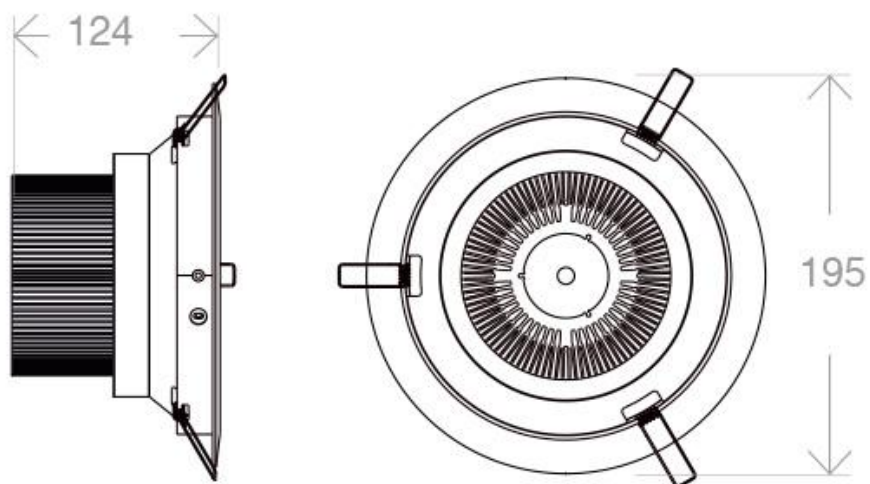

24W

60º

HIGH
CRI

AC220V

ESPECIFICACIONES

Potencia	24W
Flujo luminoso	2050lm
Ángulo de apertura	60º
Temperatura de color	4000K
CRI	85
Alimentación	3
Tensión de funcionamiento	100-240VAC
Forma y corte	Circular 170mm
Interior-exterior	Interior
Aislamiento electrico	Luminaria de clase I
Otros	Regulable, Reflector de aluminio

Referencia

LD1010223

Color de luz

Blanco neutro Regulable

Dimensiones del producto

195x195x124mm

Dimensiones del packaging

14x23x20cm

ESQUEMA DE INSTALACIÓN

⌀ 170mm

GALERIA

LINKS

- [Downlight Led CRONOS DRIVA 24W](#)
- [Downlights led](#)

AVISO

Datos sujetos a cambios sin aviso. Excepto errores y omisiones. Asegúrese de utilizar el archivo más reciente posible.