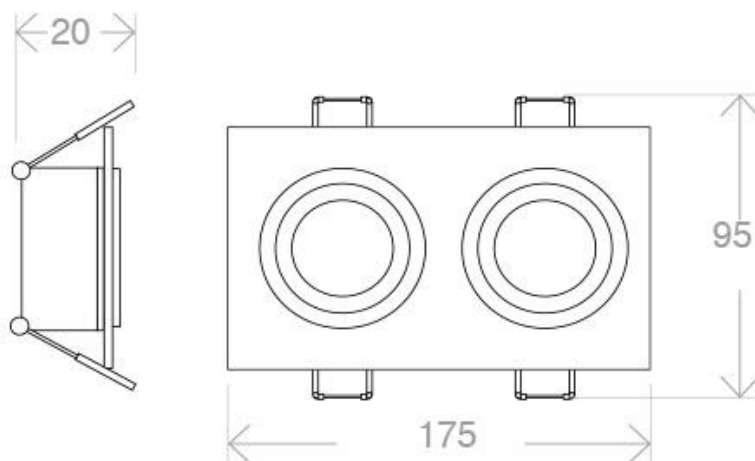

### Spot 2 aros rectangular x2 focos blanco basculante

Aplicado para bombilla Led. Gabinete o carcasa empotrable y basculante para alojar dos bombillas led de tipo GU10 o GX5,3, similar a los convencionales portalámparas de halógenos.

#### DETALLES

- Foco empotrable rectangular con dos aros cada uno de fácil instalación
- Acabado: lacado blanco
- Basculante
- Dimensiones: 175 x 95 mm
- Dimensión de corte: 160 x 80 mm

Aplicado para empotrar que permite alojar una bombilla GU10 o PAR16 de Ø50mm de diámetro. Con un diseño

## ESQUEMA DE INSTALACIÓN

⌀ 160x80mm