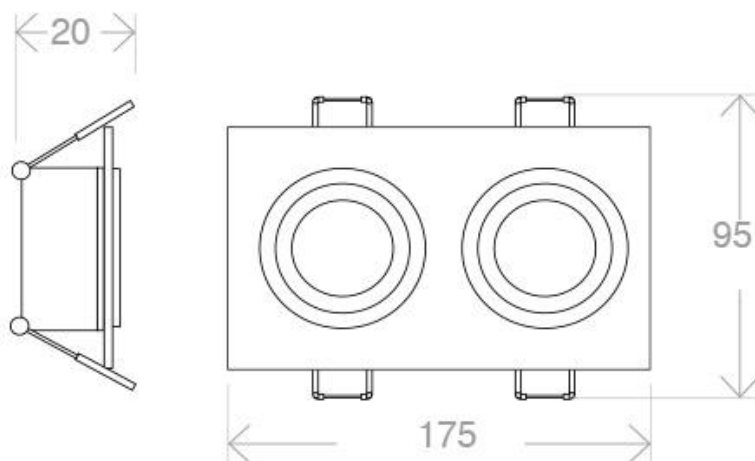

### ESPECIFICACIONES

|                   |                          |
|-------------------|--------------------------|
| Forma y corte     | <b>Rectangular 160mm</b> |
| Casquillo         | <b>GU10</b>              |
| Otros             | <b>Housing</b>           |
| Movilidad         | <b>Orientable</b>        |
| Interior-exterior | <b>Interior</b>          |

#### Dimensiones del producto

95x175x20mm

### DETALLES

- Foco empotrable rectangular con dos aros cada uno de fácil instalación
- Acabado: lacado blanco
- Basculante
- Dimensiones: 175 x 95 mm
- Dimensión de corte: 160 x 80 mm

Aplique para empotrar que permite alojar una bombilla GU10 o PAR16 de Ø50mm de diámetro. Con un diseño

## ESQUEMA DE INSTALACIÓN

⌀ 160x80mm