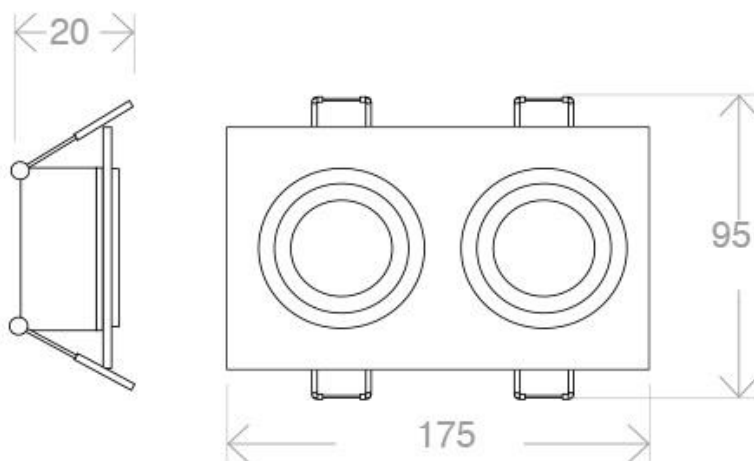

## Spot 2 aros rectangular x2 focos blanco basculante

Aplicado para bombilla Led. Gabinete o carcasa empotrable y basculante para alojar dos bombillas led de tipo GU10 o GX5,3, similar a los convencionales portalámparas de halógenos.

### DETALLES

- Foco empotrable rectangular con dos aros cada uno de fácil instalación
- Acabado: lacado blanco
- Basculante
- Dimensiones: 175 x 95 mm
- Dimensión de corte: 160 x 80 mm

Aplicado para empotrar que permite alojar una bombilla GU10 o PAR16 de Ø50mm de diámetro. Con un diseño

## ESQUEMA DE INSTALACIÓN

⌀ 160x80mm