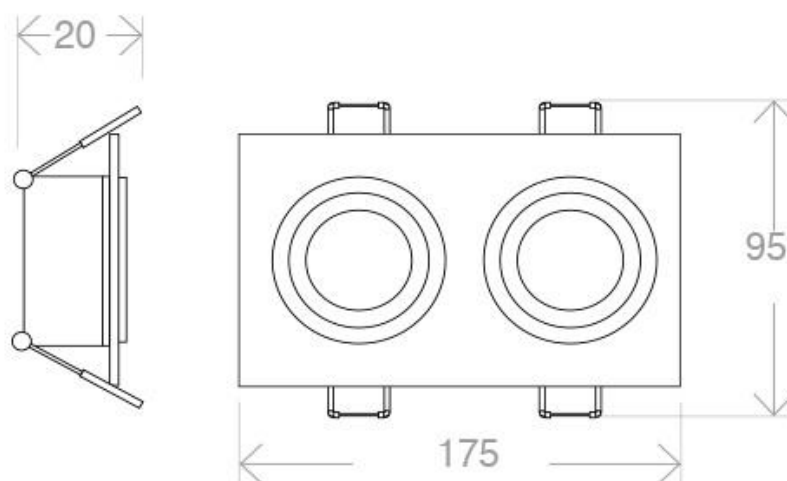

### ESPECIFICACIONES

Forma y corte	<b>Rectangular 165mm</b>
Casquillo	<b>GU10</b>
Otros	<b>Housing</b>
Movilidad	<b>Orientable</b>
Interior-exterior	<b>Interior</b>

#### Dimensiones del producto

95x175x20mm

### DETALLES

- Foco empotrable rectangular con 2 focos con 2 aros interiores cada uno de fácil instalación
- Acabado: Exterior mate níquel rayado y 2 aros interiores brillo pulido
- Basculante
- Tamaño exterior: 175 x 95mm
- Tamaño de corte: 160 x 80mm

## ESQUEMA DE INSTALACIÓN

⌀ 160x80mm