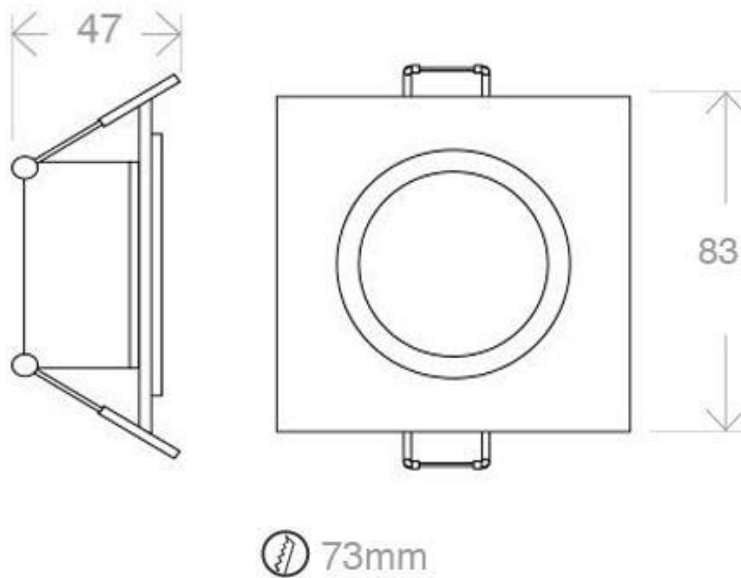

ESQUEMA DE INSTALACIÓN