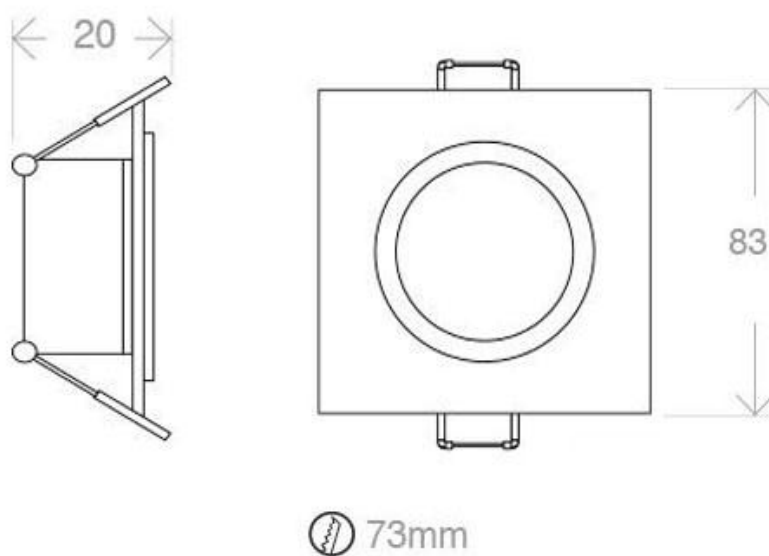

ESQUEMA DE INSTALACIÓN