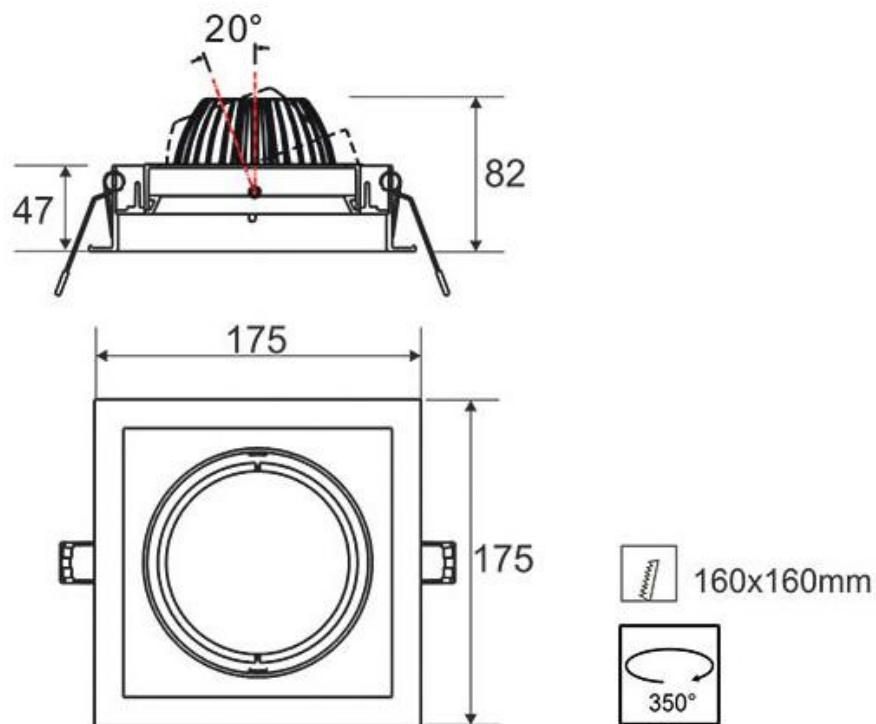

### ESPECIFICACIONES

|                   |                          |
|-------------------|--------------------------|
| Forma y corte     | <b>Rectangular 160mm</b> |
| Casquillo         | <b>GU10</b>              |
| Otros             | <b>Housing</b>           |
| Movilidad         | <b>Sistema Cárдан</b>    |
| Interior-exterior | <b>Interior</b>          |

#### Dimensiones del producto

175x175x47mm

#### Dimensiones del packaging

20x20x6cm