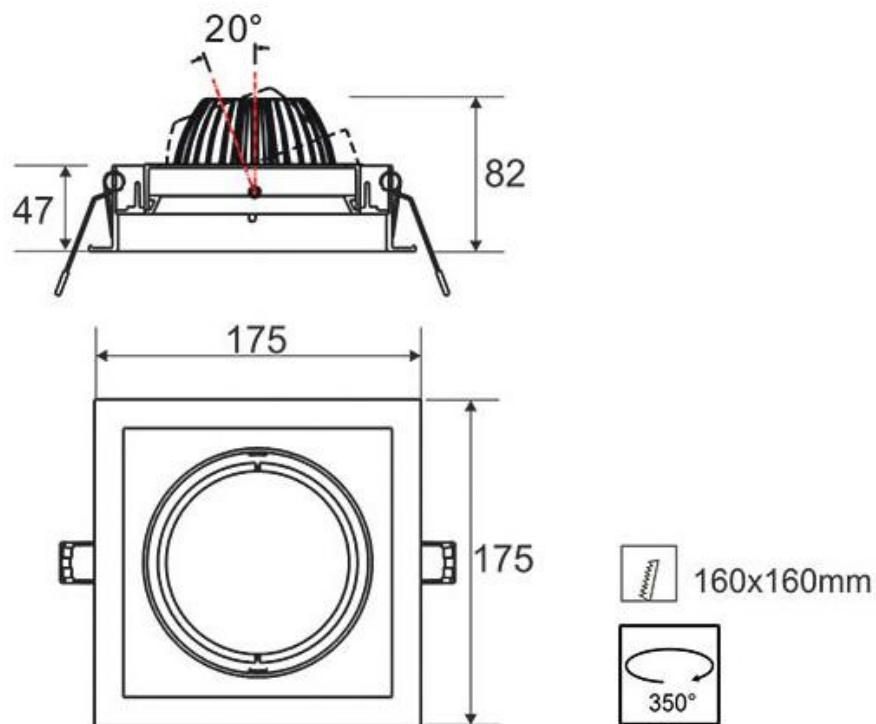

ESPECIFICACIONES

Forma y corte	Rectangular 160mm
Casquillo	GU10
Otros	Housing
Movilidad	Sistema Cárдан
Interior-exterior	Interior

Referencia

LD1010520

Dimensiones del producto

175x175x47mm

Dimensiones del packaging

20x20x6cm

Certificados

CE
ROHS
ECORAEE
TUV

DETALLES

Gabinete tipo Kardan de alta calidad para alojar lámparas led tipo **AR111**.

Así es posible hacer la composición más acertada

utilizando el gabinete y las lámparas **AR111** que mejor se ajusten a la decoración de cada ambiente. **Bombillas AR111.**

NO INCLUYE bombillas.

ESQUEMA DE INSTALACIÓN

GALERIA

AVISO

Datos sujetos a cambios sin aviso. Excepto errores y omisiones. Asegúrese de utilizar el archivo más reciente posible.