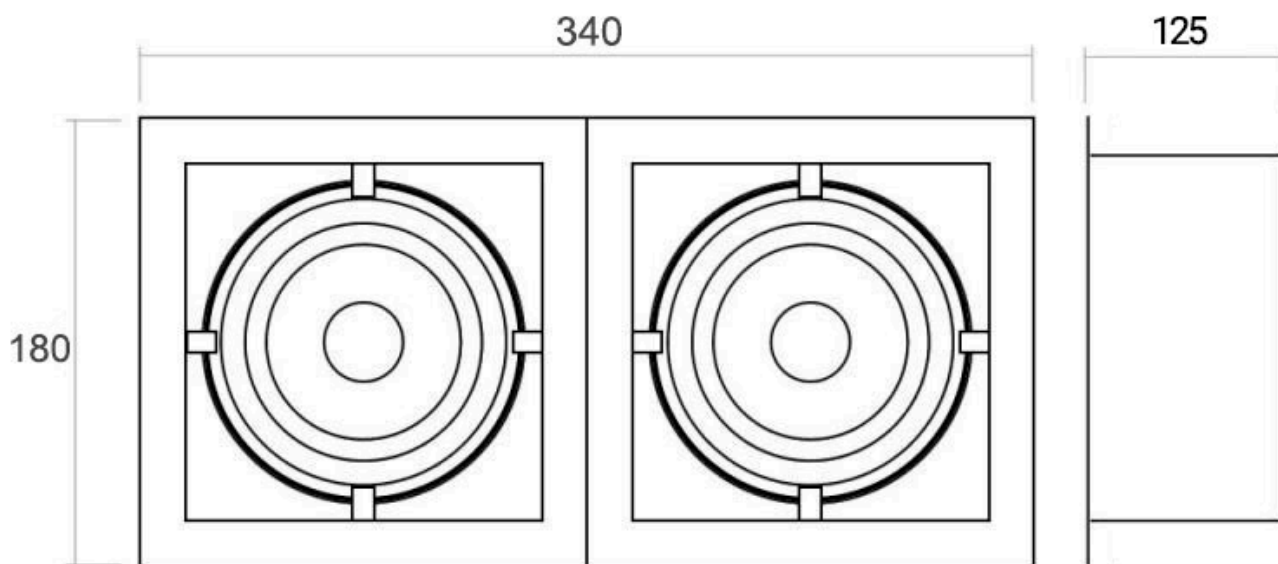

[Ver ficha online](#)

ESPECIFICACIONES

Interior-exterior

Interior

Referencia

LD1010523

Dimensiones del producto

170x330x125mm

Dimensiones del packaging

19x35x12cm

Certificados

CE

ROHS

ECORAEE

DETALLES

Gabinete tipo Kardan de alta calidad para alojar lámparas led tipo **AR111**.

Medidas de corte para empotrar: 320 x 150mm
NO INCLUYE bombillas.

ESQUEMA DE INSTALACIÓN

corte para empotrar: 320 x 150mm

GALERIA

LINKS

- [Housing para Downlight Led, KARDAN TOR, 2 focos](#)
- [Downlights led](#)