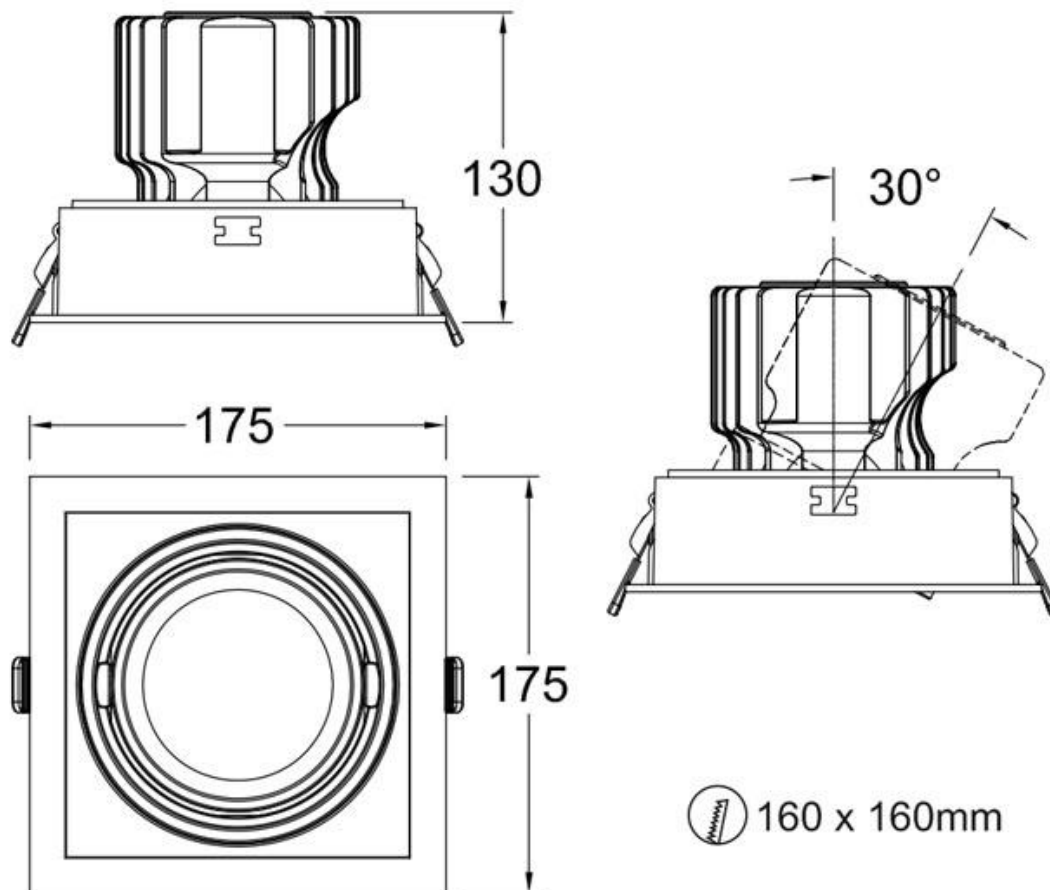

#### Dimensiones del producto

175x175x130mm

#### Dimensiones del packaging

20x20x17cm

## ESQUEMA DE INSTALACIÓN