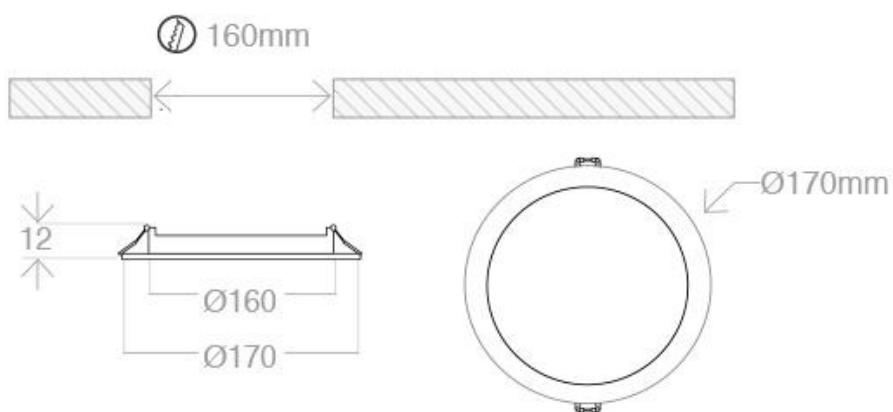

ESQUEMA DE INSTALACIÓN