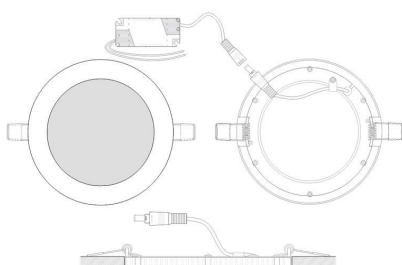

Downlight Led KRAMFOR 12W

Luminaria led con cuerpo de aluminio y amplio difusor, gran ángulo de apertura, proporciona iluminación general con una máxima eficiencia.

[Ver ficha online](#)

12W

120º

HIGH
CRI

AC220V

EPISTAR

SLIM

IP40

ESPECIFICACIONES

Potencia	12W
Flujo luminoso	980lm
Ángulo de apertura	120º
Temperatura de color	6000K
CRI	85
Alimentación	3
Tensión de funcionamiento	100-240VAC
Chip	Epistar SMD2835
Forma y corte	Circular 160mm
Otros	Extraplana
Interior-exterior	Interior
Protección IP	IP40

Ficha técnica

Downlight Led KRAMFOR 12W

LEDBOX®

Fácil instalación, larga vida de la luminaria led, más de 30.000 horas y libre de mantenimiento.

La solución perfecta para crear un ambiente elegante, en

obra nueva o rehabilitación, para sustituir los actuales focos, para el hogar, oficinas, recepciones, museos, bares, etc.

ESQUEMA DE INSTALACIÓN

Instalación

GALERIA

LINKS

- [Downlight Led KRAMFOR 12W](#)
- [Downlights led](#)
- [Serie Downlight KRAMFOR](#)
- [Serie Downlight Led Extraplano](#)

AVISO

Datos sujetos a cambios sin aviso. Excepto errores y omisiones. Asegúrese de utilizar el archivo más reciente posible.