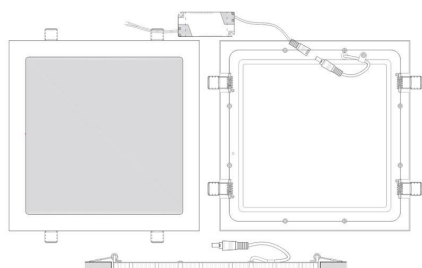

IP40

ESPECIFICACIONES

DETALLES

Downlight led cuadrado con cuerpo de aluminio de alta calidad **lacado en color blanco**. Con un amplio ángulo de apertura para ofrecer una iluminación general con una elevada eficiencia.

ESQUEMA DE INSTALACIÓN

Instalación

GALERIA

AVISO

Datos sujetos a cambios sin aviso. Excepto errores y omisiones. Asegúrese de utilizar el archivo más reciente posible.