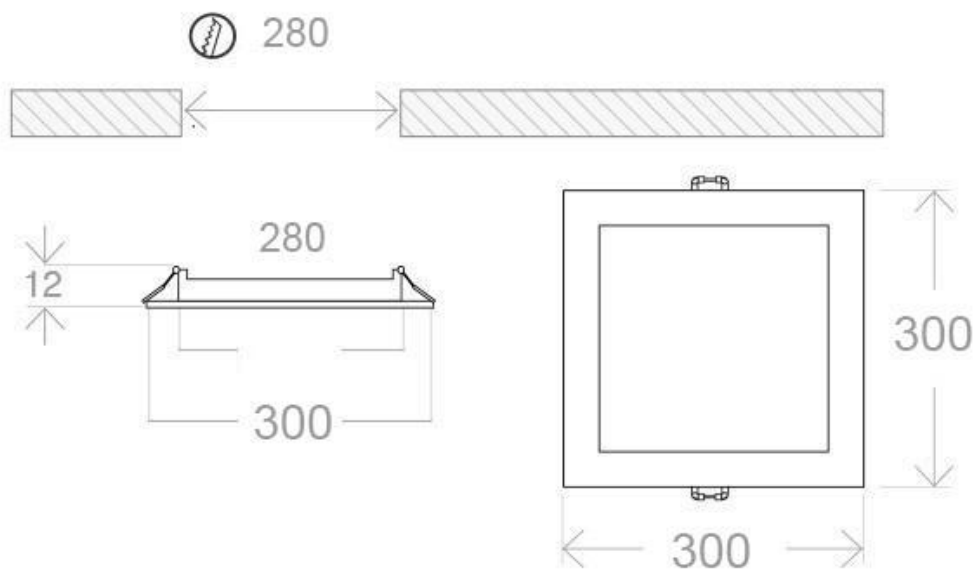

ESQUEMA DE INSTALACIÓN