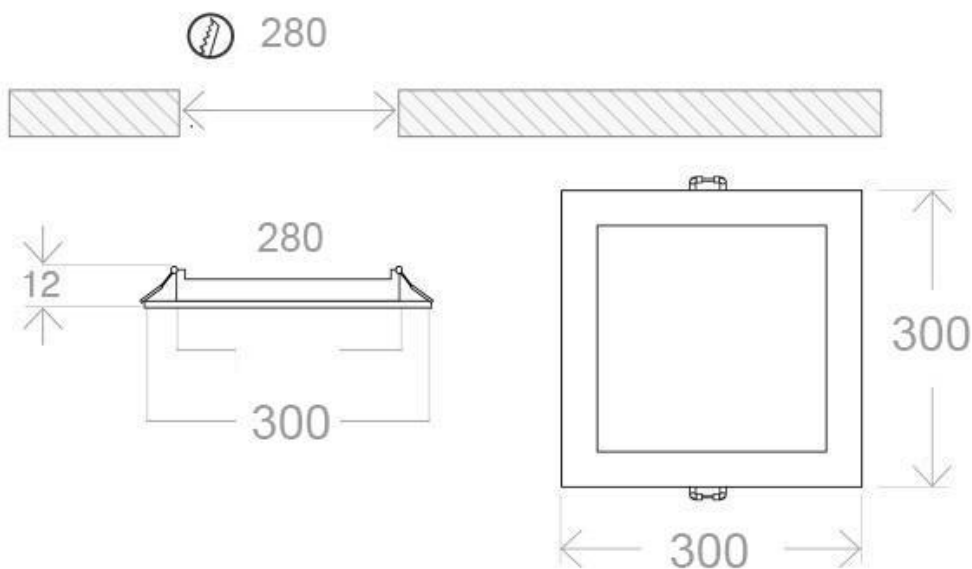

ESQUEMA DE INSTALACIÓN