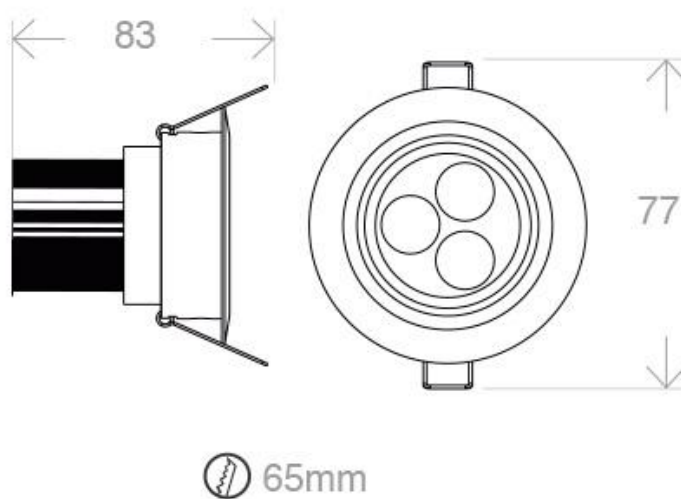

ESQUEMA DE INSTALACIÓN