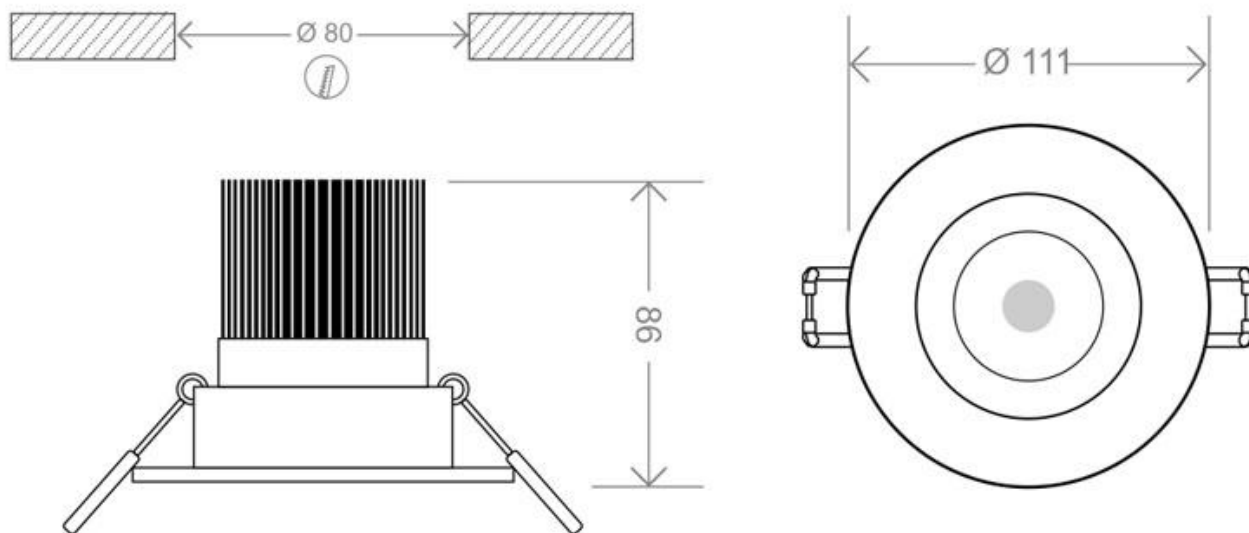

ESQUEMA DE INSTALACIÓN