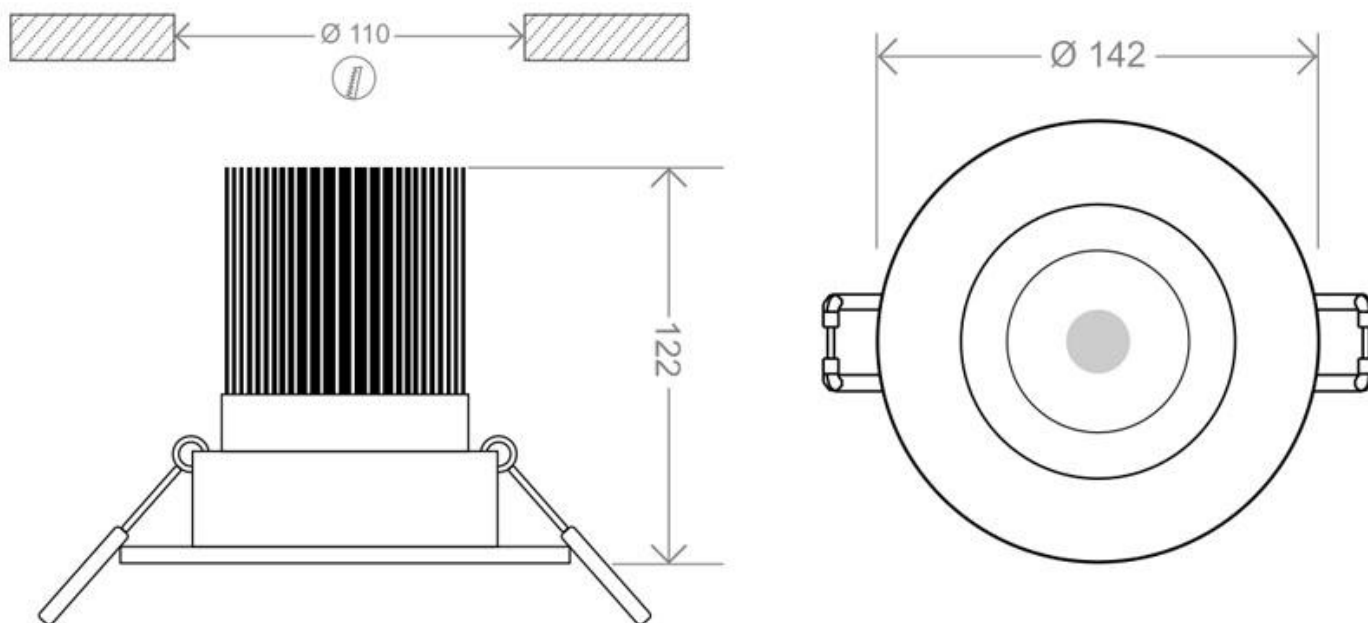

ESQUEMA DE INSTALACIÓN