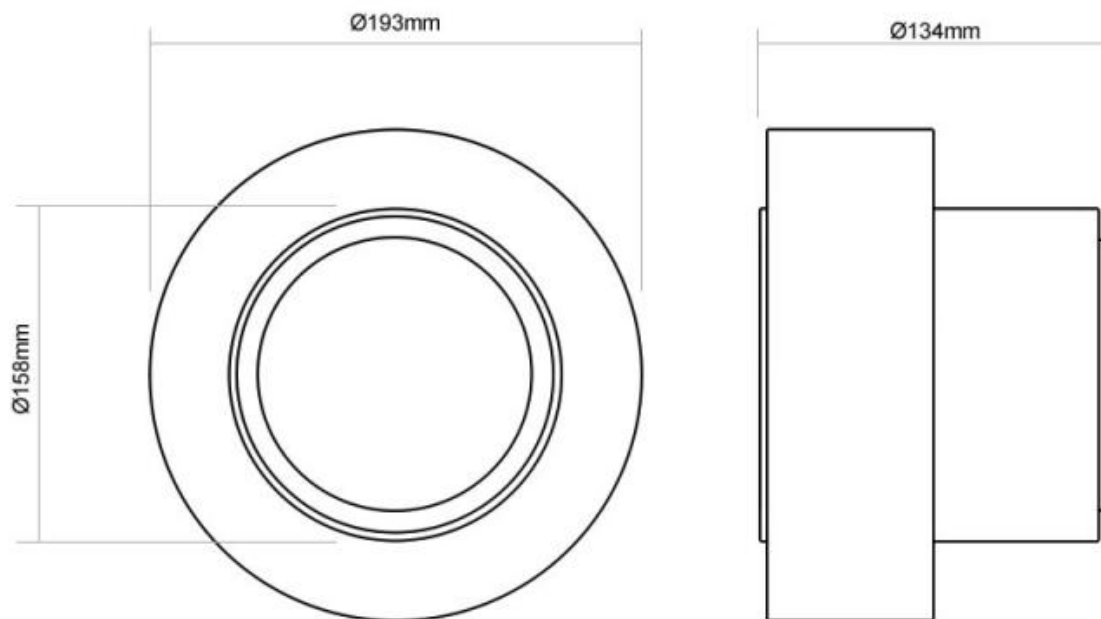

ESQUEMA DE INSTALACIÓN