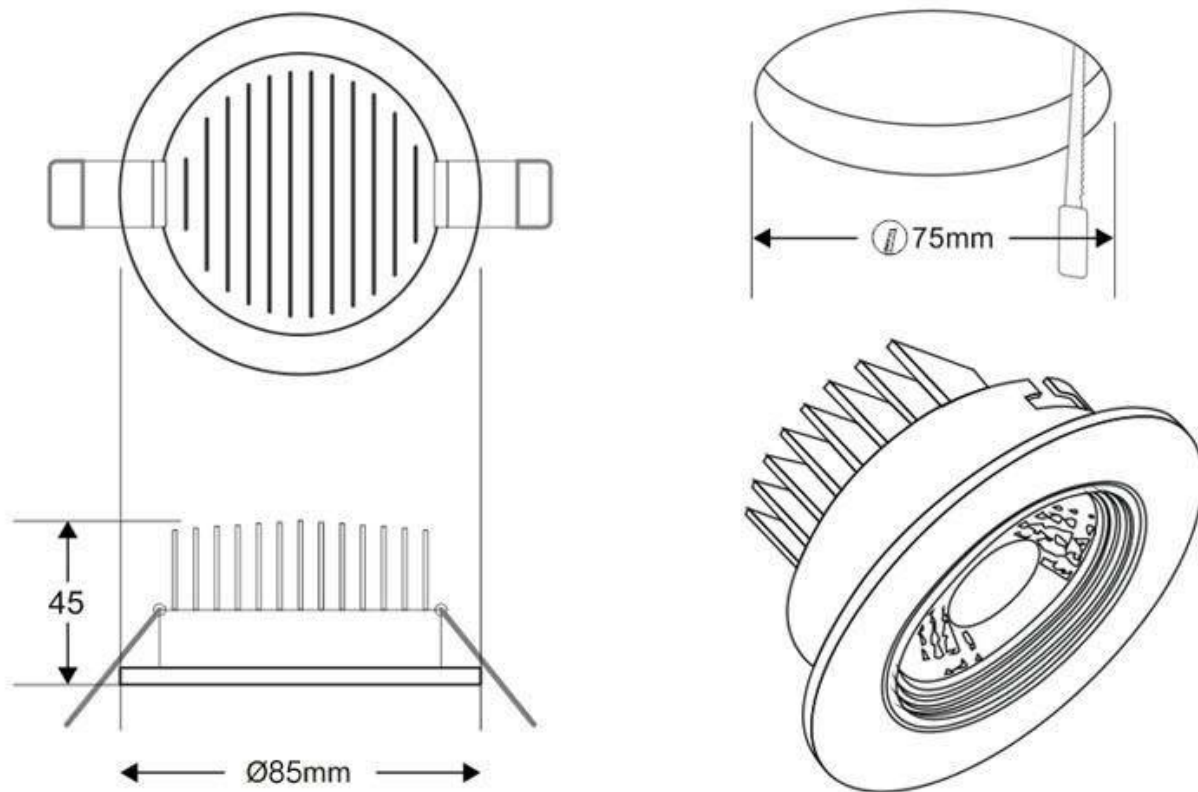

ESQUEMA DE INSTALACIÓN