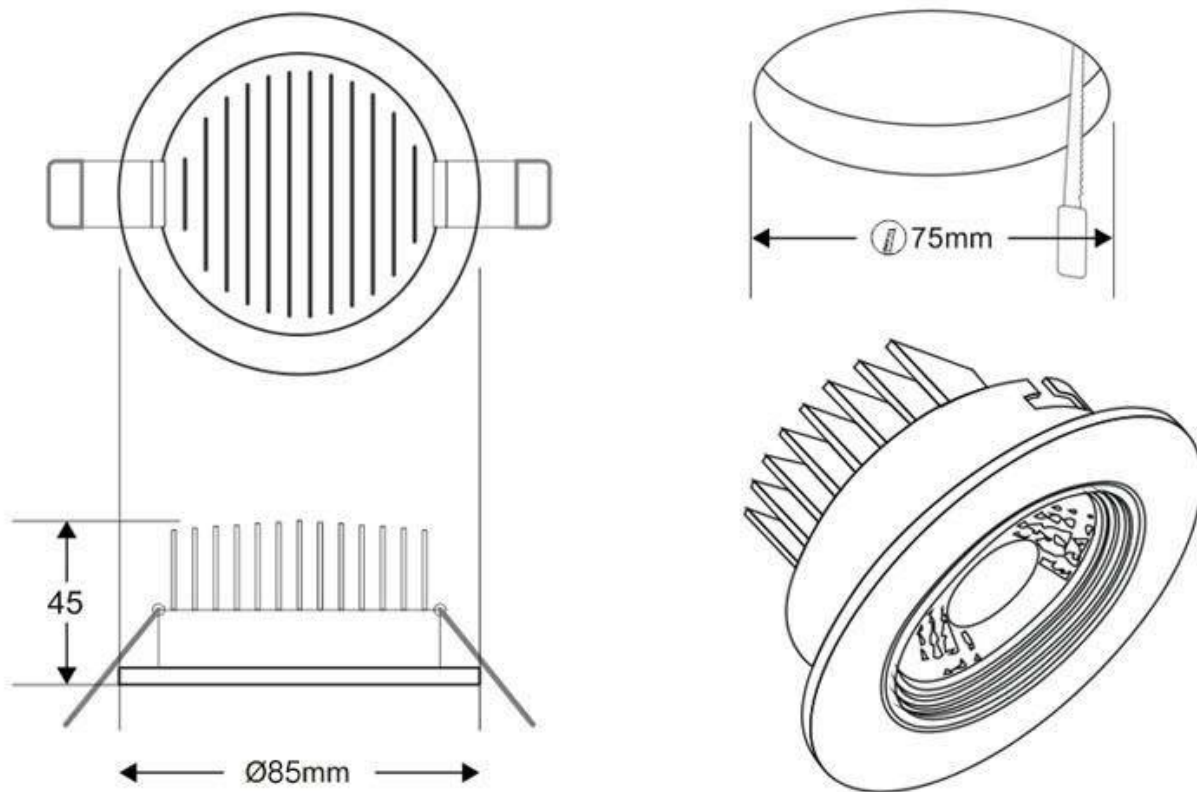

ESQUEMA DE INSTALACIÓN