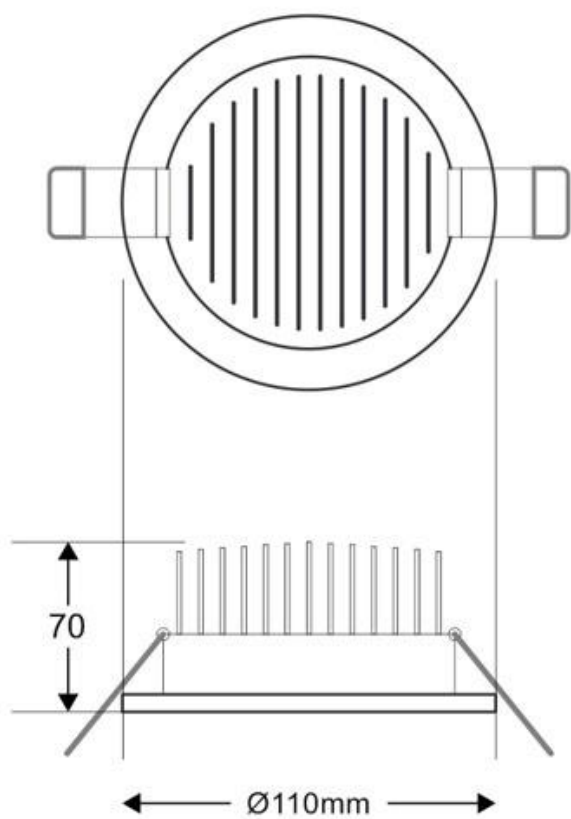

ESQUEMA DE INSTALACIÓN