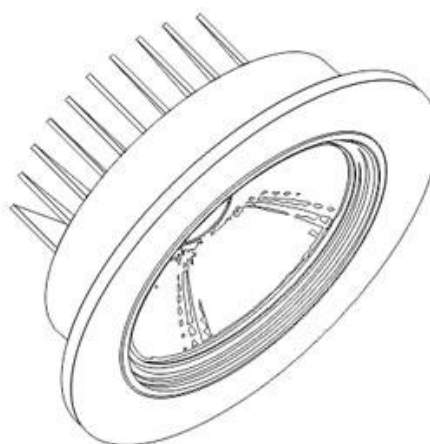

ESQUEMA DE INSTALACIÓN