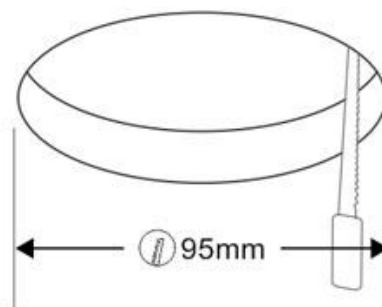

ESQUEMA DE INSTALACIÓN