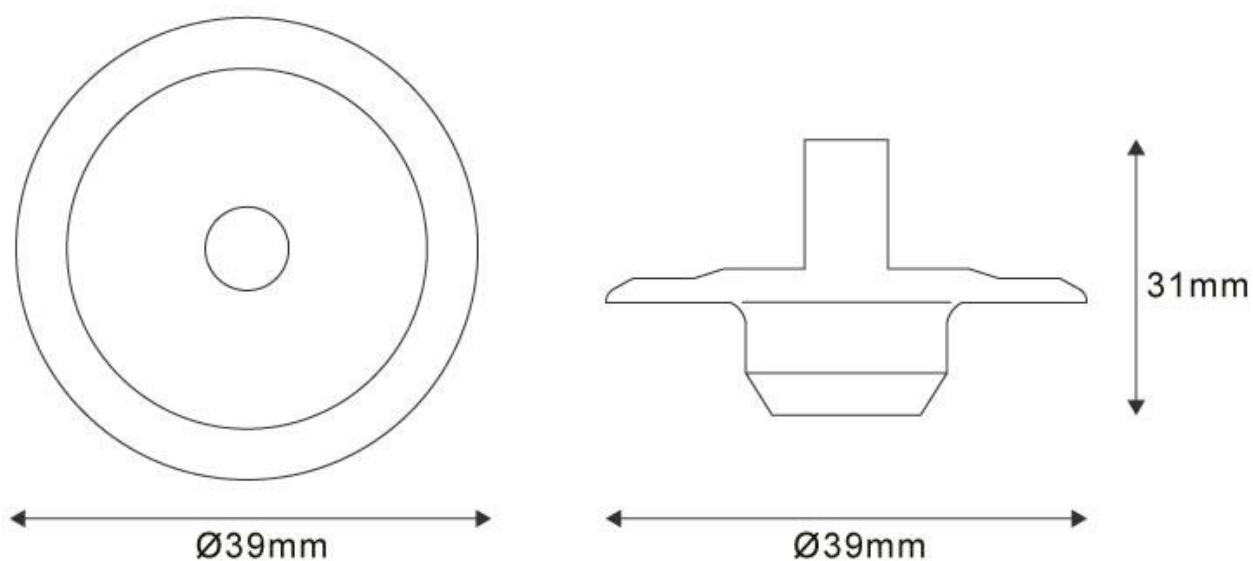

#### Dimensiones del producto

40x40x13,5mm

### Distribución lumínica

Vertical&Horizontal Beamwidth	20.7°	Center Beam Lux		
		3000K	4000K	6000K
0.3m	11.01cm	2747/3978LX	2717/3852LX	2828/3235LX
1.0m	36.71cm	247/358LX	244/346LX	254/291LX
1.5m	57.06cm	110/160LX	109/155LX	113/130LX
2.0m	73.41cm	62/90LX	61/87LX	63/73LX
3.0m	110.12cm	28/40LX	27/39LX	28/32LX