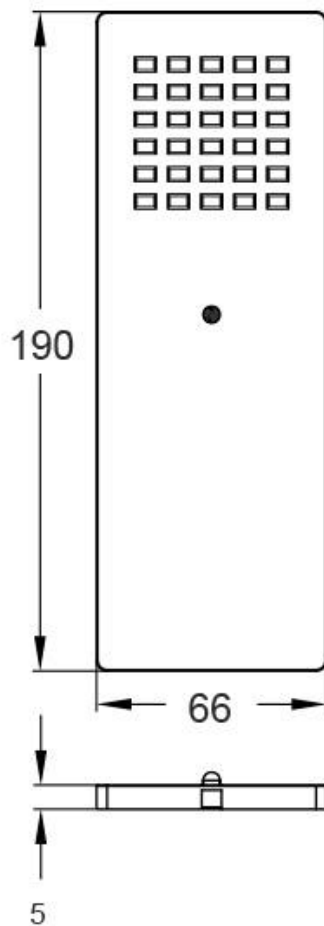

ESQUEMA DE INSTALACIÓN